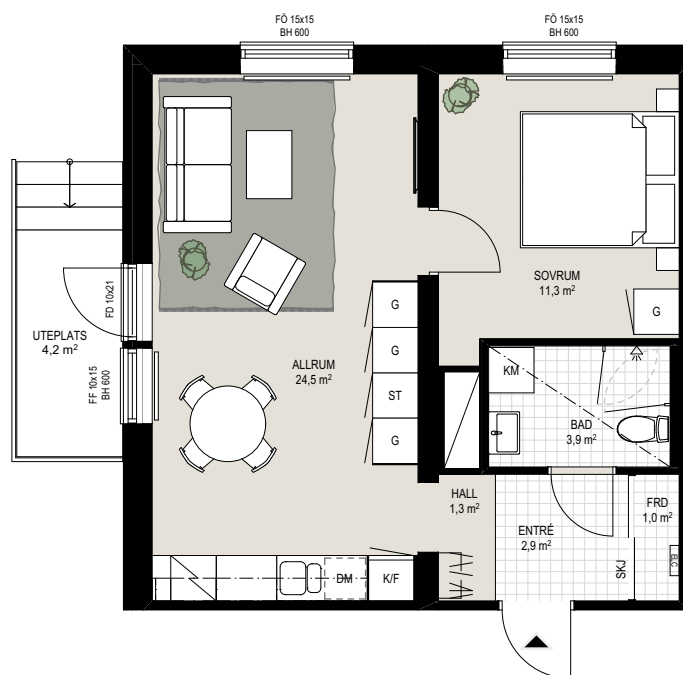

Generell rumshöjd: 2,52 m
 Badrum: 2,28 m
 Avvikande rumshöjd förekommer.

Teckenförklaring

G GARDEROB	DM DISKMASKIN	TM TVÄTTMASKIN	HYLLA <small>(HÄTHYLLA ELLER HYLLPLAN M. KLÄDSTÄNG)</small>	FD FÖNSTERDÖRR
ST STÄDSKÅP	SPISHÅLL & UGN	TT TORKTUMLARE	SÄNKT RUMSHÖJD	FÖ FÖNSTER <small>(ÖPPNINGSBART)</small>
K KYLSKÅP	DISKHO	KM KOMBIMASKIN <small>(KOMBINERAD TVÄTT & TORK)</small>	RADIATOR	FF FÖNSTER <small>(FAST)</small>
F FRYSSKÅP	HT HANDDUKSTORK	DUSCHVÄGG <small>(DUBBLA GLASVÄGGAR)</small>	SKJ SKJUTDÖRR	BH BRÖSTNINGSHÖJD <small>(MÅTT FRÅN GOLV ANGES I MILLIMETER)</small>
K/F KYL- & FRYSSKÅP <small>(KOMBINERAD KYL & FRYSS)</small>	ELC ELCENTRAL	SCHAKT *	ENTRÉMARKÖR	10x15 MODULMÅTT <small>(Ex. 10 x 15 x 1000 x 1500 mm)</small>

Ytsikt

	PARKETT
	KLINKER

* Max skruvlängd 50mm i schaktvägg
 Måttangivelser är ungefärliga. Rätt till ändringar förbehålles.