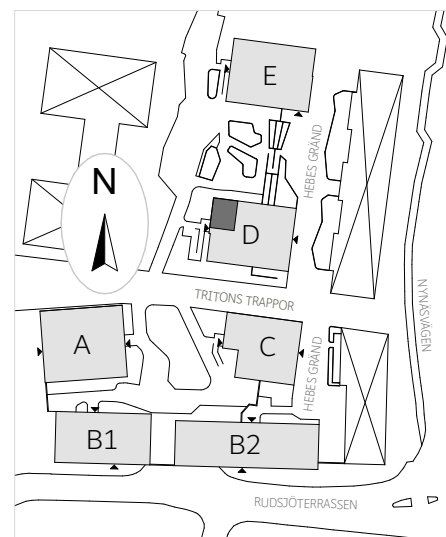

Generell rumshöjd: 2,52 m
 Badrum: 2,28 m
 Avvikande rumshöjd förekommer.

Teckenförklaring

G GARDEROB	DM DISKMASKIN	TM TVÄTTMASKIN	HYLLA <small>(HÄTHYLLA ELLER HYLLPLAN M. KLÄDSTÄNG)</small>	FD FÖNSTERDÖRR
ST STÄDSKÅP	SPISHÅLL & UGN	TT TORKTUMLARE	SÄNKT RUMSHÖJD	FÖ FÖNSTER <small>(ÖPPNINGSBART)</small>
K KYLSKÅP	DISKHO	KM KOMBIMASKIN <small>(KOMBINERAD TVÄTT & TORK)</small>	RADIATOR	FF FÖNSTER <small>(FAST)</small>
F FRYSSKÅP	HT HANDDUKSTORK	DUSCHVÄGG <small>(DUBBLA GLASVÄGGAR)</small>	SKJ SKJUTDÖRR	BH BRÖSTNINGSHÖJD <small>(MÅTT FRÅN GOLV ANGES I MILLIMETER)</small>
K/F KYL- & FRYSSKÅP <small>(KOMBINERAD KYL & FRYSS)</small>	ELC ELCENTRAL	SCHAKT *	ENTRÉMARKÖR	10x15 MODULMÅTT <small>(Ex. 10 x 15 x 1000 x 1500 mm)</small>

Ytsikt

	PARKETT
	KLINKER

* Max skruvlängd 50mm i schaktvägg
 Måttangivelser är ungefärliga. Rätt till ändringar förbehålles.