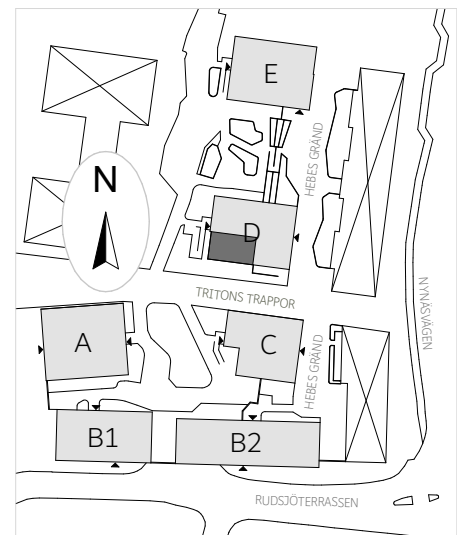

Generell rumshöjd: 2,52 m
 Badrum: 2,28 m
 Avvikande rumshöjd förekommer.

Teckenförklaring

G GARDEROB	DM DISKMASKIN	TM TVÄTTMASKIN	HYLLA <small>(HÄTHYLLA ELLER HYLLPLAN M. KLÄDSTÄNG)</small>	FD FÖNSTERDÖRR
ST STÄDSKÅP	SPIHÅLL & UGN	TT TORKTUMLARE	SÄNKT RUMSHÖJD	FÖ FÖNSTER <small>(ÖPPNINGSBART)</small>
K KYLSKÅP	DISKHO	KM KOMBIMASKIN <small>(KOMBINERAD TVÄTT & TORK)</small>	RADIATOR	FF FÖNSTER <small>(FAST)</small>
F FRYSSKÅP	HT HANDDUKSTORK	DUSCHVÄGG <small>(DUBBLA GLASVÄGGAR)</small>	SKJ SKJUTDÖRR	BH BRÖSTNINGSHÖJD <small>(MÅTT FRÅN GOLV ANGES I MILLIMETER)</small>
K/F KYL- & FRYSSKÅP <small>(KOMBINERAD KYL & FRYS)</small>	ELC ELCENTRAL	SCHAKT *	ENTRÉMARKÖR	10x15 MODULMÅTT <small>(Ex. 10 x 15 x 1000 x 1500 mm)</small>

Ytskikt

* Max skruvlängd 50mm i schaktvägg
 Måttangivelser är ungefärliga. Rätt till ändringar förbehålles.