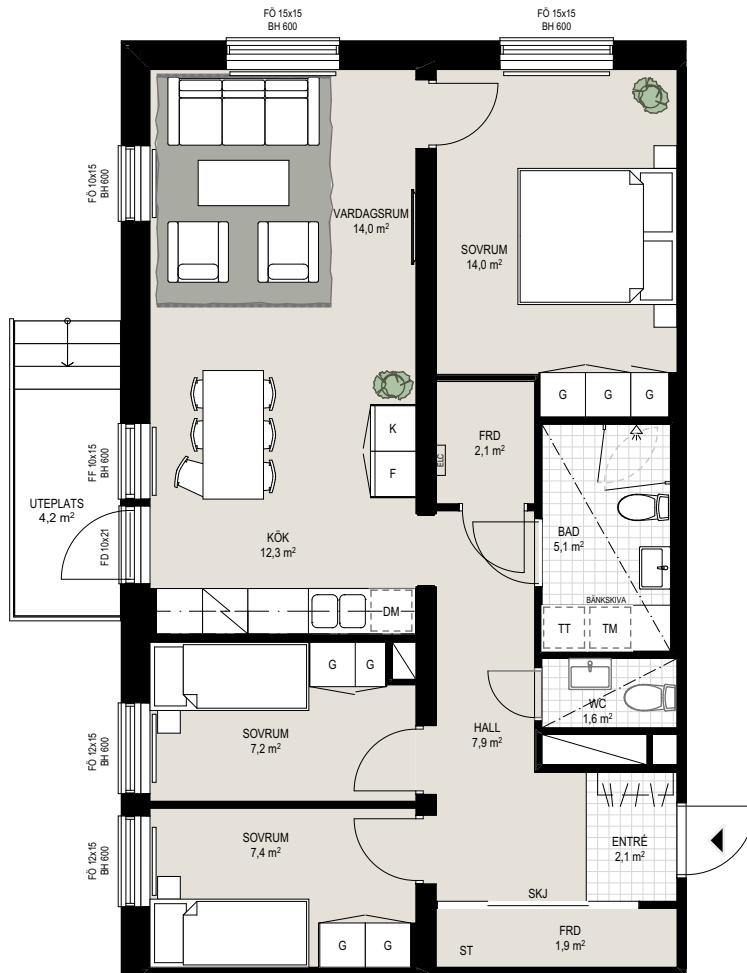

Generell rumshöjd: 2,52 m
 Badrum: 2,28 m
 Avvikande rumshöjd förekommer.

Teckenförklaring

G GARDEROB	DM DISKMASKIN	TM TVÄTTMASKIN	HYLLA <small>(HÄTHYLLA ELLER HYLLPLAN M. KLÄDSTÄNG)</small>	FD FÖNSTERDÖRR
ST STÄDSKÅP	SPIHÅLL & UGN	TT TORKTUMLARE	SÄNKT RUMSHÖJD	FÖ FÖNSTER <small>(ÖPPNINGSBART)</small>
K KYLSKÅP	DISKHO	KM KOMBIMASKIN <small>(KOMBINERAD TVÄTT & TORK)</small>	RADIATOR	FF FÖNSTER <small>(FAST)</small>
F FRYSSKÅP	HT HANDDUKSTORK	DUSCHVÄGG <small>(DUBBLA GLASVÄGGAR)</small>	SKJ SKJUTDÖRR	BH BRÖSTNINGSHÖJD <small>(MÅTT FRÅN GOLV ANGES I MILLIMETER)</small>
K/F KYL- & FRYSSKÅP <small>(KOMBINERAD KYL & FRYS)</small>	ELC ELCENTRAL	SCHAKT *	ENTRÉMARKÖR	10x15 MODULMÅTT <small>(Ex. 10 x 15 x 1000 x 1500 mm)</small>

Ytskikt

* Max skruvlängd 50mm i schaktvägg
 Måttangivelser är ungefärliga. Rätt till ändringar förbehålles.