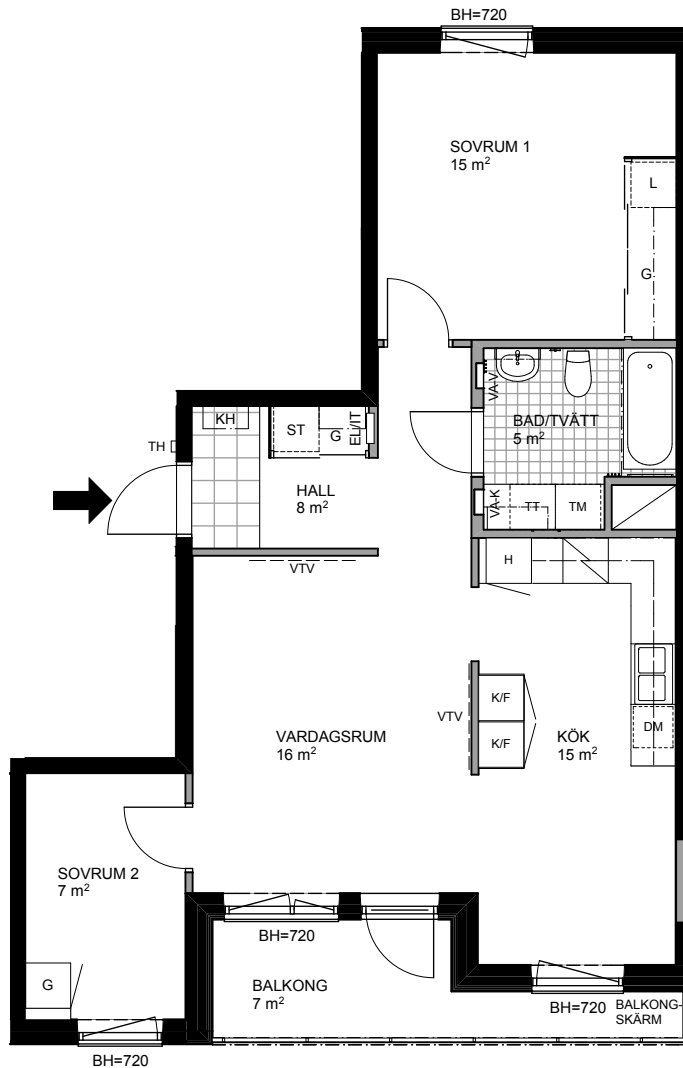

3

rum & kök, 69 kvm Vita Liljans väg 21

SYMBOLFÖRKLARING

G	GARDEROB
ST	STÄDSKÅP
L	LINNEBACKAR
H	HÖGSKÅP
K/F	KOMBINERAD KYL OCH FRY
	INDUKTIONSHÄLL
DM	FÖRBERETT FÖR DISKMASKIN
TM	FÖRBERETT FÖR TVÄTTMASKIN
TT	FÖRBERETT FÖR TORKTUMLARE
TH	TIDNINGSHÄLLARE
KH	KAPPHYLLA
VTV	VÄGGFÖRSTÄRKNING FÖR VÄGG-TV

BH=XXX FÖNSTERBRÖSTNING

EL/IT EL- OCH IT-CENTRAL

HT HANDDUKSTORK

VA-V VARMVATTENSKÅP

VA-K KALLVATTENSKÅP

SCHAKT

BETONGVÄGG

GIPSVÄGG

LÄGENHETSENTRÉ

MÄTT ANGES I MM

RUMSHÖJD 2,50 M,
DÄR INGET ANNAT ANGES

JM reserverar sig för eventuella ändringar och tryckfel. Fotografier och illustrationer är idébilder som kan avvika från verkligheten.