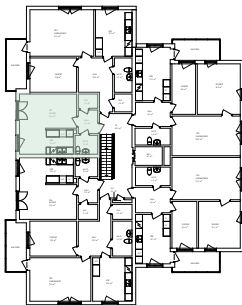

Objekt: 4217 - Pelaren 7
Adress: Stintavägen 3
Våning: 2
Bostadsarea ca: 35 m²

Typ: --
Hyresobjekt: 4217-14101
Rum och kök: --

Skala: 1:50

Planritning

Sektion

Situationsplan