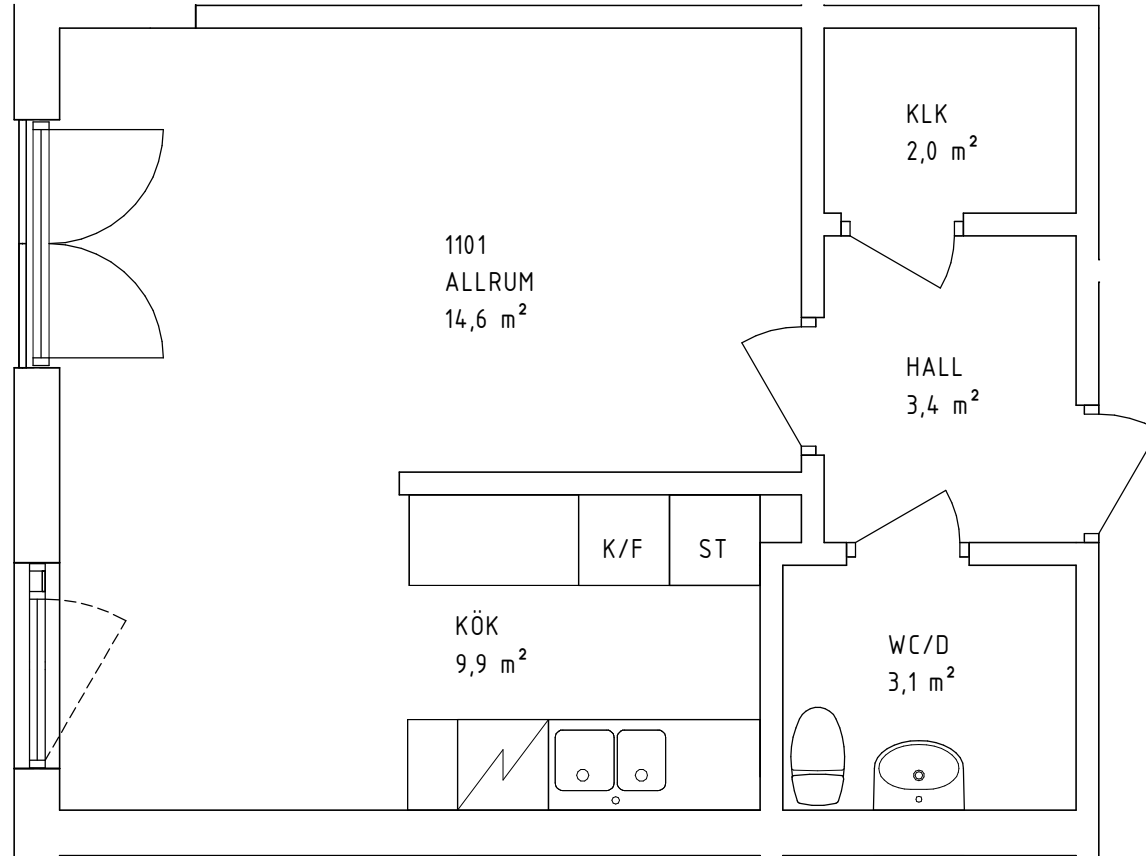

Objekt: 4217 - Pelaren 7
Adress: Stintavägen 3
Våning: 2
Bostadsarea ca: 35 m²

Typ: --
Hyresobjekt: 4217-14101
Rum och kök: --

Skala: 1:50

Planritning

Sektion

Situationsplan