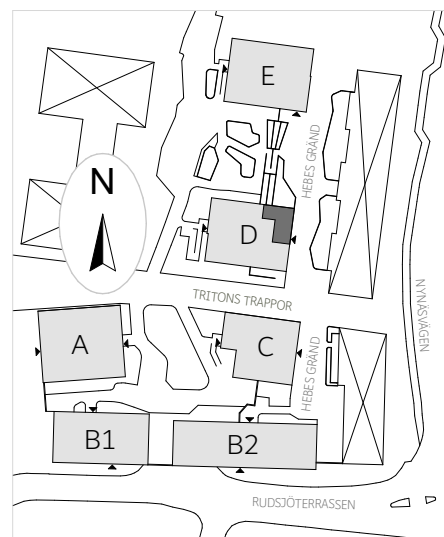

# HEBES GRÄND 5, HANINGE

## 2 ROK 48,9 m<sup>2</sup>

LGH D-1101

Generell rumshöjd: 2,52 m  
 Badrum: 2,28 m  
 Avvikande rumshöjd förekommer.

### Teckenförklaring

<b>G</b> GARDEROB	<b>DM</b> DISKMASKIN	<b>TM</b> TVÄTTMASKIN	<b>HYLLA</b> <small>(HÄTHYLLA ELLER HYLLPLAN M. KLÄDSTÅNG)</small>	<b>FD</b> FÖNSTERDÖRR
<b>ST</b> STÄDSKÅP	<b>SPISHÅLL &amp; UGN</b>	<b>TT</b> TORKTUMLARE	<b>SÄNKT RUMSHÖJD</b>	<b>FÖ</b> FÖNSTER <small>(ÖPPNINGSBART)</small>
<b>K</b> KYLSKÅP	<b>DISKHO</b>	<b>KM</b> KOMBIMASKIN <small>(KOMBINERAD TVÄTT &amp; TORK)</small>	<b>RADIATOR</b>	<b>FF</b> FÖNSTER <small>(FAST)</small>
<b>F</b> FRYSSKÅP	<b>HT</b> HANDDUKSTORK	<b>DUSCHVÄGG</b> <small>(DUBBLA GLASVÄGGAR)</small>	<b>SKJ</b> SKJUTDÖRR	<b>BH</b> BRÖSTNINGSHÖJD <small>(MÅTT FRÅN GOLV ANGES I MILLIMETER)</small>
<b>K/F</b> KYL- & FRYSSKÅP <small>(KOMBINERAD KYL &amp; FRYS)</small>	<b>ELC</b> ELCENTRAL	<b>SCHAKT *</b>	<b>ENTRÉMÄRK</b>	<b>Handduskmått</b> <small>(Ett 10 x 15 = 1000 x 1500 mm)</small>

### Ytskikt

\* Max skruvlängd 50mm i schaktvägg  
 Måttangivelser är ungefärliga. Rätt till ändringar förbehålles.