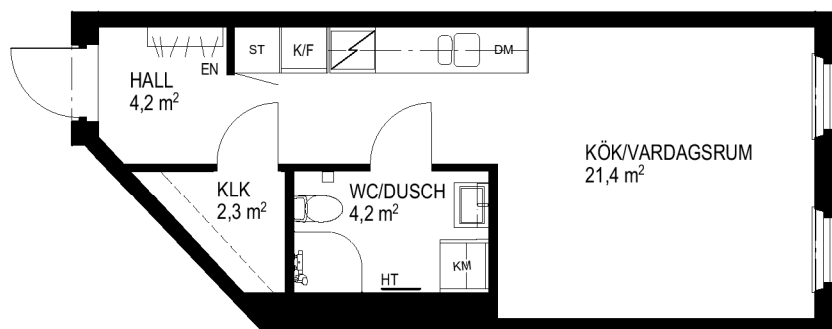

PLANRITNING

SKALA 1:100

ORIENTERINGSFIGUR

SYMBOLFÖRKLARING

	SPIS	EN	ELNISCH/ELCENTRAL
	KYL OCH FRYSS	HT	HANDDUKSTORK
	DISKMASKIN		
	STÄDSKÅP		
	GARDEROB		
	LINNESKÅP		
	KOMBIMASKIN		