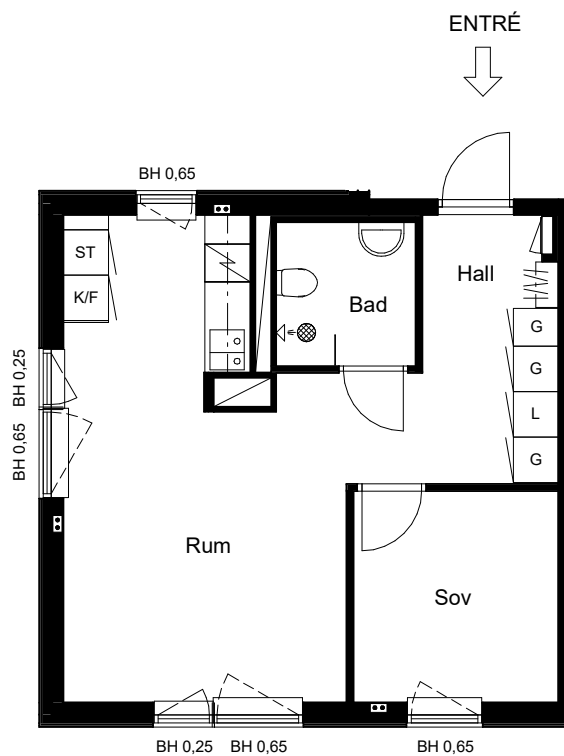

2 RUM 41 m<sup>2</sup>

LÄGENHETSNR: 1002, 1102, 1202, 1302, 1402, 1502, 1602, 1702

## FÖRKLARINGAR

- G Garderob
- L Linneskåp
- ST Stådsåp
- Bs Bänksåp
- K/F Kyl/Frys
- / Spis
- |||| Kapphylla
- BH Bröstningshöjd fönster
- Läge för inbyggd värmestam till radiator