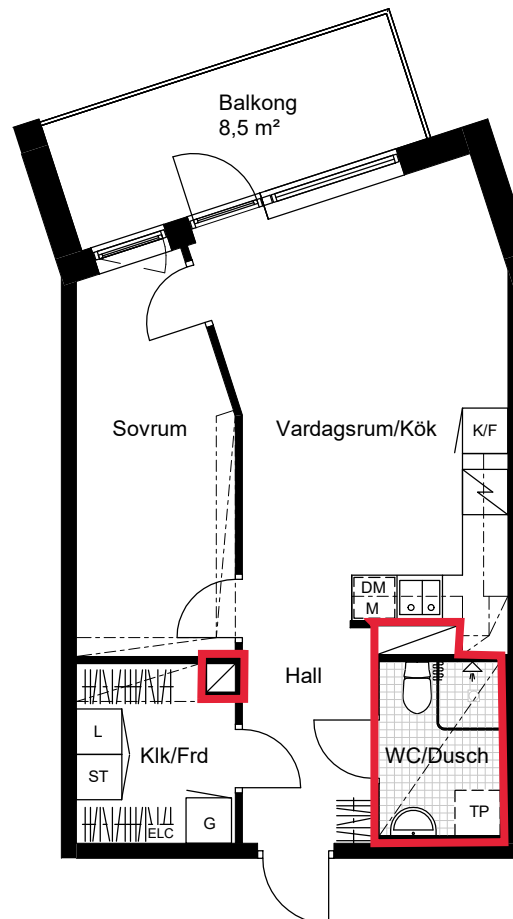

# BOFAKTABLAD

LGH : 1-1103/ 1-1203/ 1-1303/ 1-1403/  
1-1503

STORLEK : 2 rok, 46.5 kvm

2021-05-21

Infästning i **rödmarkerade** väggar samt kakelbeklädda väggar i WC/ Dusch får ej ske med/genom borrar, spik eller annan typ av likvärdig infästning.

Vid respektive strömbrytare och eluttag går eldragningar vertikalt ovan och under där infästning ej får ske.

SKALA 1:100 (A4)

 Kyl / Frys

 Kylskåp

 Frys

 Förberett för diskmaskin/  
micro i överskåp

 Spis

 Städsåp

 Garderob

 Linnesåp

 Förberett för  
tvättpelare

 Elcentral

 Kapphylla 60 cm

 Klädstång i kläd-  
kammare/ förråd

 Inklädnad/ undertak  
Höjd ca 2,25 m, där  
inget annat anges

RUMSHÖJD: ca 2,5 m  
BRÖSTNINGSHÖJD FÖNSTER: ca 60 cm