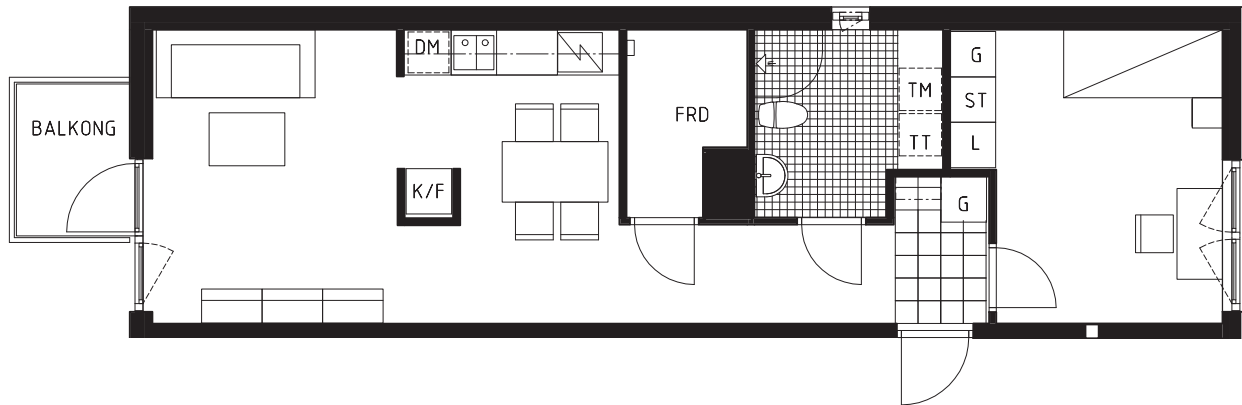

TRÄDGÅRDSPORTEN
 KV JÄRNET 11
 BOLLMORA ALLÉ, TYRESÖ
 BOFAKTA
 2 RoK, ca 55 kvm
 LGH NUMMER: 0134

SKALA 1:100 (A4)

FÖRKLARINGAR

	SPIS		TVÄTTMASKIN		DUSCHDÖRRAR
	KYL/FRYS		TORKTUMLARE		KLINKER
	KYL		LINNESKÅP		EL-CENTRAL
	FRYS		STÄDSKÅP		FAST FÖNSTER
	DISKMASKIN		GARDEROB		ÖPPNINGSBART FÖNSTER
	PLATS FÖR DISKMASKIN		KAPPHYLLA		