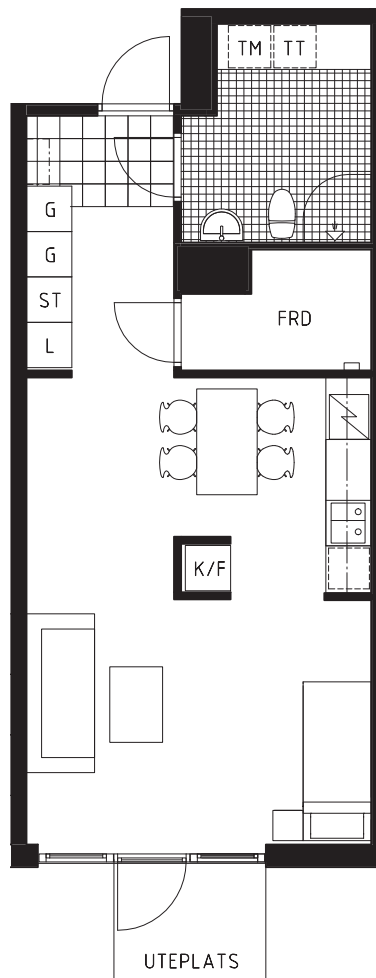

TRÄDGÅRDSPORTEN
 KV JÄRNET 11
 BOLLMORA ALLÉ, TYRESÖ
 BOFAKTA
 1 RoK, ca 47 kvm
 LGH NUMMER: 1003

SKALA 1:100 (A4)

FÖRKLARINGAR

	SPIS		TVÄTTMASKIN		DUSCHDÖRRAR
	KYL/FRYS		TORKTUMLARE		KLINKER
	KYL		LINNESKÅP		EL-CENTRAL
	FRYS		STÅDSKÅP		FAST FÖNSTER
	DISKMASKIN		GARDEROB		ÖPPNINGSBART FÖNSTER
	PLATS FÖR DISKMASKIN		KAPPHYLLA		