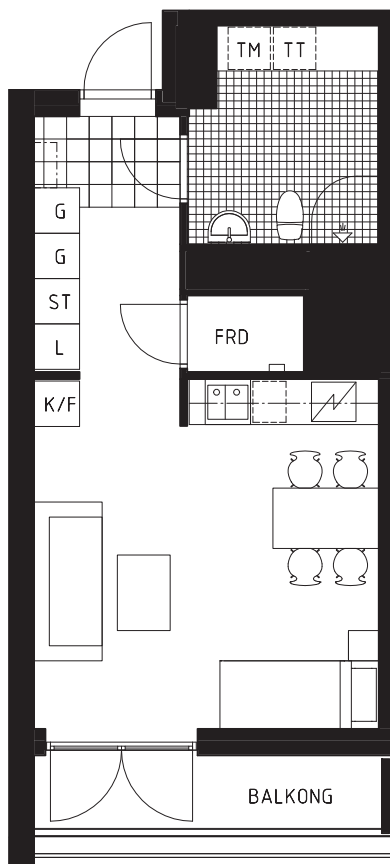

TRÄDGÅRDSPORTEN  
 KV JÄRNET 11  
 BOLLMORA ALLÉ, TYRESÖ  
 BOFAKTA  
 1 RoK, ca 37 kvm  
 LGH NUMMER: 0255

SKALA 1:100 (A4)

## FÖRKLARINGAR

	SPIS		TVÄTTMASKIN		DUSCHDÖRRAR
	KYL/FRYS		TORKTUMLARE		KLINKER
	KYL		LINNESKÅP		EL-CENTRAL
	FRYS		STÅDSKÅP		FAST FÖNSTER
	DISKMASKIN		GARDEROB		ÖPPNINGSBART FÖNSTER
	PLATS FÖR DISKMASKIN		KAPPHYLLA		