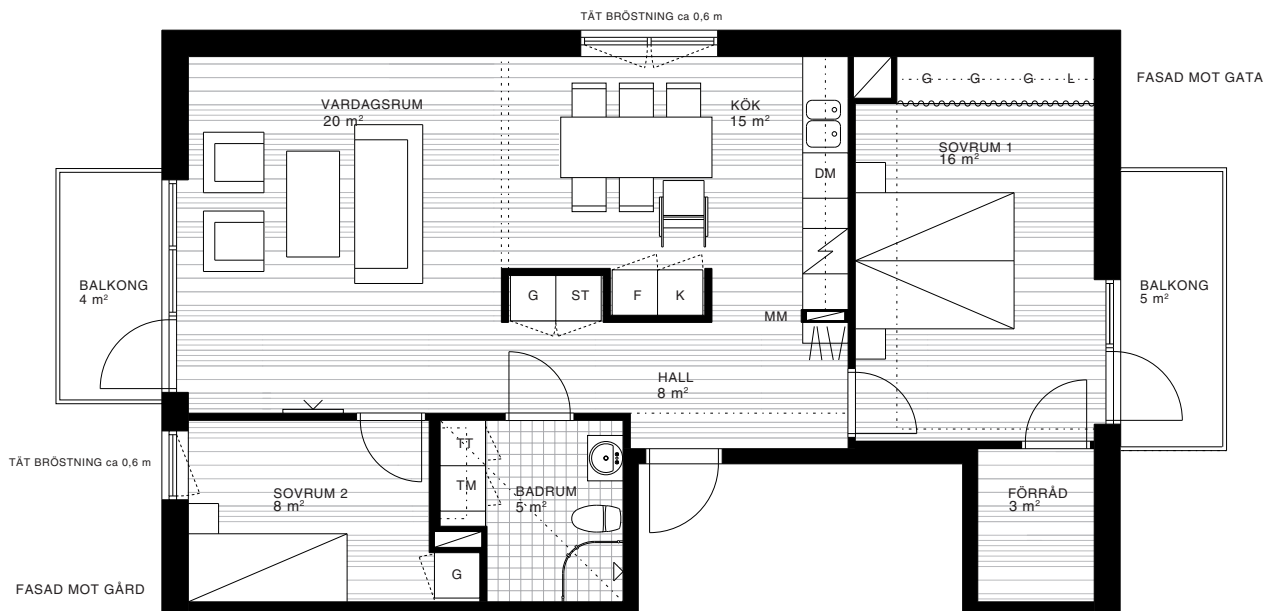

Viss avvikelse kan förekomma. Skala och mått kan avvika från verkligheten.

SKALA 1:100
I A4-FORMAT

FÖRKLARINGAR

	GARDEROB		SPIS		GIPSINKLÄDNAD
	FÖRVARING MED DRAPERI		DISKMASKIN		ÖPPNINGSBART FÖNSTER
	STÄDSKÅP		TVÄTTMASKIN		TV-UTTAG
	LINNESKÅP		TORKTUMLARE		MULTIMEDIASKÅP
	KYL		GRANITKERAMIK		HATTHYLLA
	FRYS		PARKETT		

GENERELL TAKHÖJD ca 2,55 METER. TAKHÖJD I BAD, KLÄDKAMMARE OCH VID GIPSINKLÄDNADER ca 2,30 METER OM INGET ANNAT ANGES.
GENERELLT ÄR FÖNSTER GLASADE NED TILL GOLV. I FÖREKOMMANDE FALL ÄR TÅT BRÖSTNING ca 0,6 METER MARKERAD MED TEXT I PLAN.