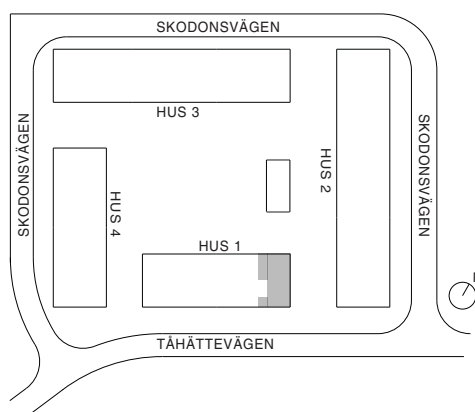

Viss avvikelse kan förekomma. Skala och mått kan avvika från verkligheten.

SKALA 1:100
I A4-FORMAT

FÖRKLARINGAR

	GARDEROB		SPIS		GIPSINKLÄDNAD
	FÖRVARING MED DRAPERI		DISKMASKIN		ÖPPNINGSBART FÖNSTER
	STÄDSKÅP		TVÄTTMASKIN		TV-UTTAG
	LINNESKÅP		TORKTUMLARE		MULTIMEDIASKÅP
	KYL		GRANITKERAMIK		HATTHYLLA
	FRYS		PARKETT		