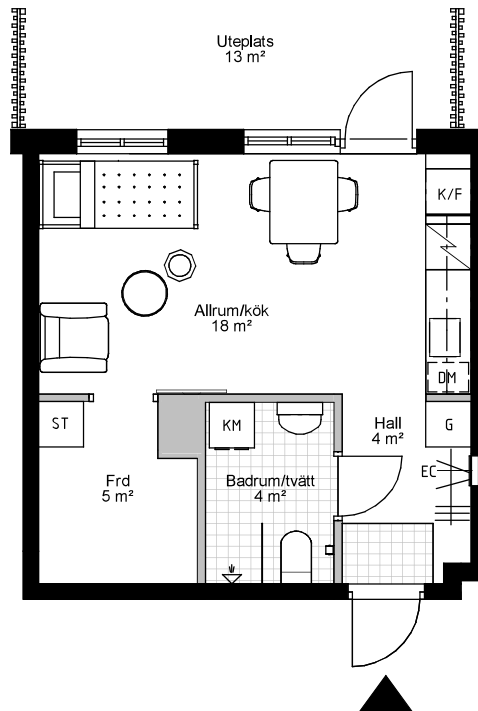

VEGA Kv.10

BOFAKTABLAD

SPG

SCANDINAVIAN PROPERTY GROUP

Vega

LGH-TYP	STORLEK	YTA
34	1 ROK	32 m ²
LGH-NR	VÄNINGSPLAN	
51103	11	

Takhöjd 2,5 m.
Lägre takhöjd i badrum och hall.
Lägre takhöjd förekommer även lokalt i delar av rum.

SKALA 1:100

METER

ORIENTERINGSFIGUR

SYMBOLFÖRKLARING

▶	Entré
K	Kyl
F	Frys
K/F	Kyl/frys
DM	Diskmaskin
EC	Elcentral
TM	Tvättmaskin
TT	Torktumlare
KM	Kombinerad tork- & tvättmaskin
TP	Tvättmaskin och torktumlare i pelare
ST	Städskap 60 cm bredd
SA	Högskap med lägenhetsaggregat
G	Garderob 60 cm bredd
G3	Garderob 30 cm djup
G4	Garderob 40 cm bredd
G5	Garderob 50 cm bredd