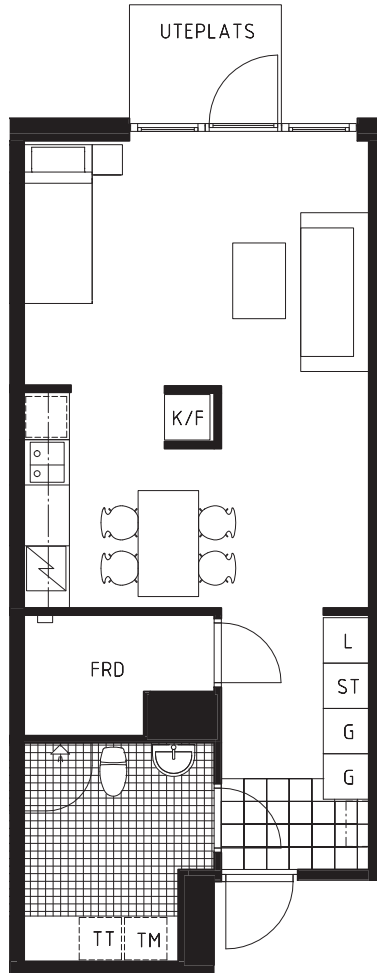

TRÄDGÅRDSPORTEN
 KV JÄRNET 11
 BOLLMORA ALLÉ, TYRESÖ
 BOFAKTA
 1 RoK, ca 47 kvm
 LGH NUMMER: 3003

SKALA 1:100 (A4)

FÖRKLARINGAR

	SPIS		TVÄTTMASKIN		DUSCHDÖRRAR
	KYL/FRYS		TORKTUMLARE		KLINKER
	KYL		LINNESKÅP		EL-CENTRAL
	FRYS		STÅDSKÅP		FAST FÖNSTER
	DISKMASKIN		GARDEROB		ÖPPNINGSBART FÖNSTER
	PLATS FÖR DISKMASKIN		KAPPHYLLA		