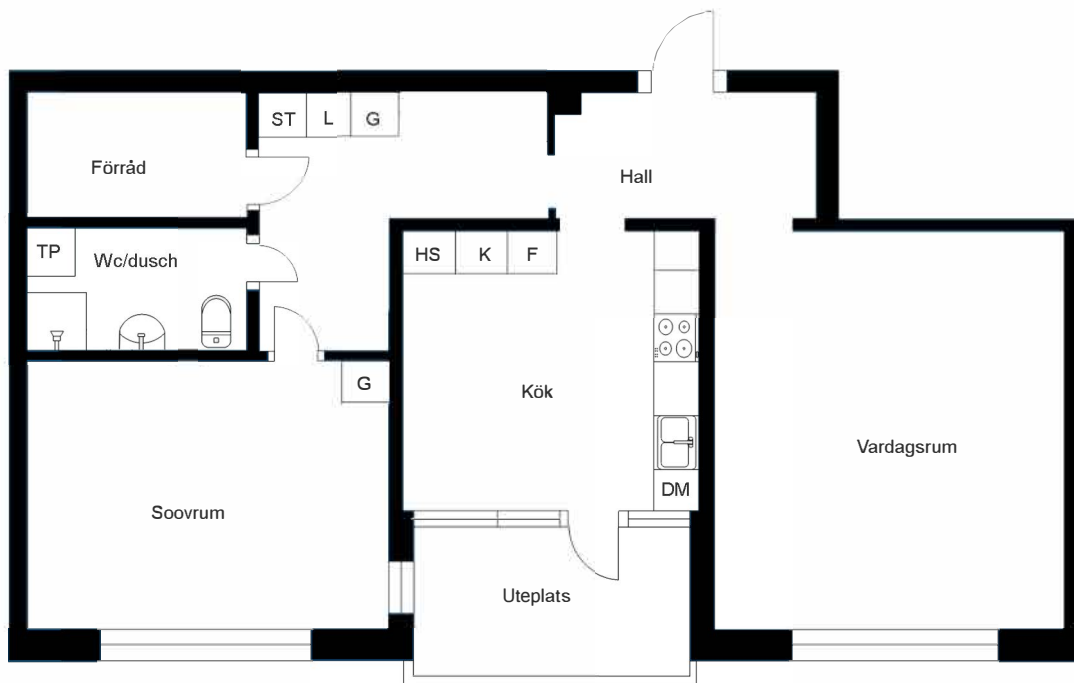

## PLANRITNING

SKALA 1:100 5 m

## SYMBOLFÖRKLARING

	Spis		Garderob
	Kyl/frys		Skafferi
	Städsåp		Linnesåp