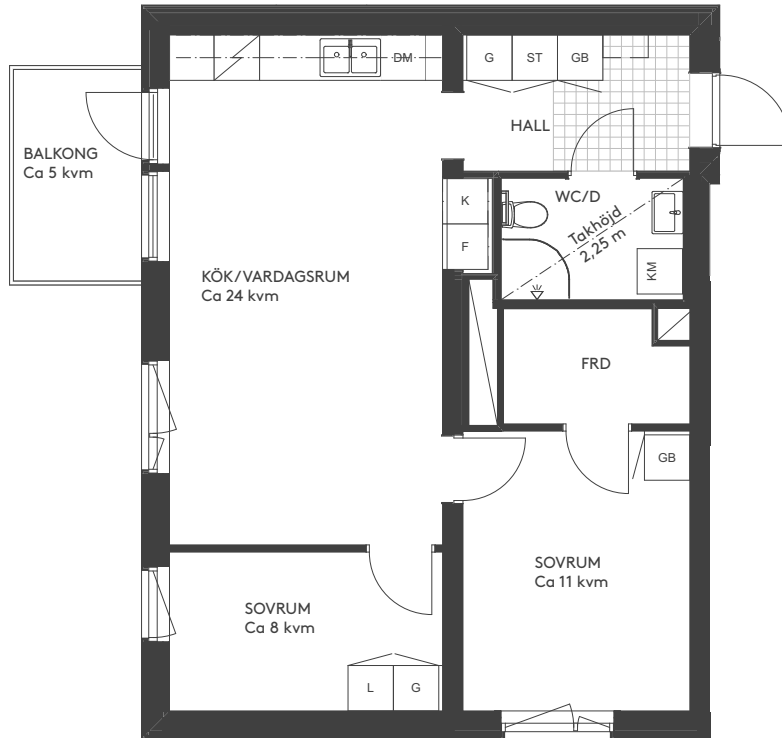

3 rok

60 kvm

2021-11-08

Våning: 1, 2, 3
Lägenhetsnr:
1103, 1203, 1303

Takhöjd 2,5 m, om inget annat anges.
I lägenheten monteras vattenburna radiatorer.
Balkong i anslutning till kök och vardagsrum.

Skala 1:100

Teckenförklaringar

BH	Bröstningshöjd
DM	Diskmaskin
F	Frys
FRD	Förråd
G	Garderob
GB	Garderob med backar
K	Kyl
KM	Kombitvättmaskin
L	Linneskåp
ST	Städska

Lägenhetens placering i huset

Pilen visar entré till lägenheten