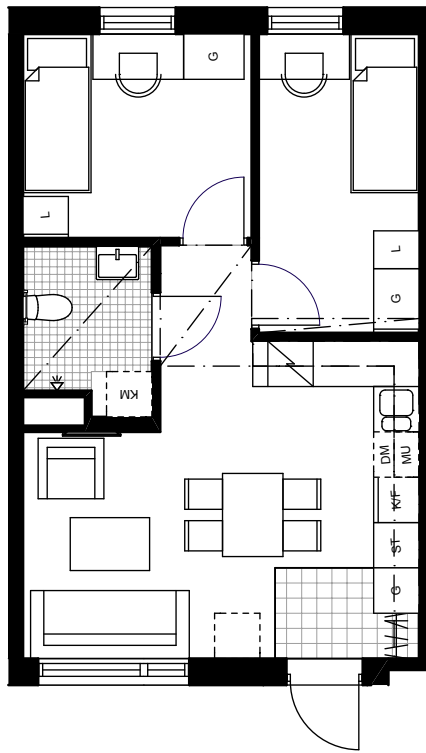

Kv. Embryot

3 rum och kök, 43 kvm

LGH-NR 7:1907

PLAN 19

Studentvägen 14

SKALA 1:100

Garderob	Kyl & frys	Tvättmaskin
Linneskåp	Kylskåp	Torktumlare
Städskåp	Frysskåp	Kombinerad tvättmaskin & torktumlare
Hatthylla/ Klädstång	Spis med fläkt	Undertak/nedbyggd kanal i takvinkel
Förberett för diskmaskin	Förberett för mikrovågsugn	

Golvmaterial enl. plan
Klinker i hall 20x20 cm
Klinker i badrum 10x10 cm

Bänk och skåp över
tvättutrustning i badrum

ByggVesta

Med reservation för
eventuella ändringar
och ytangivelser.