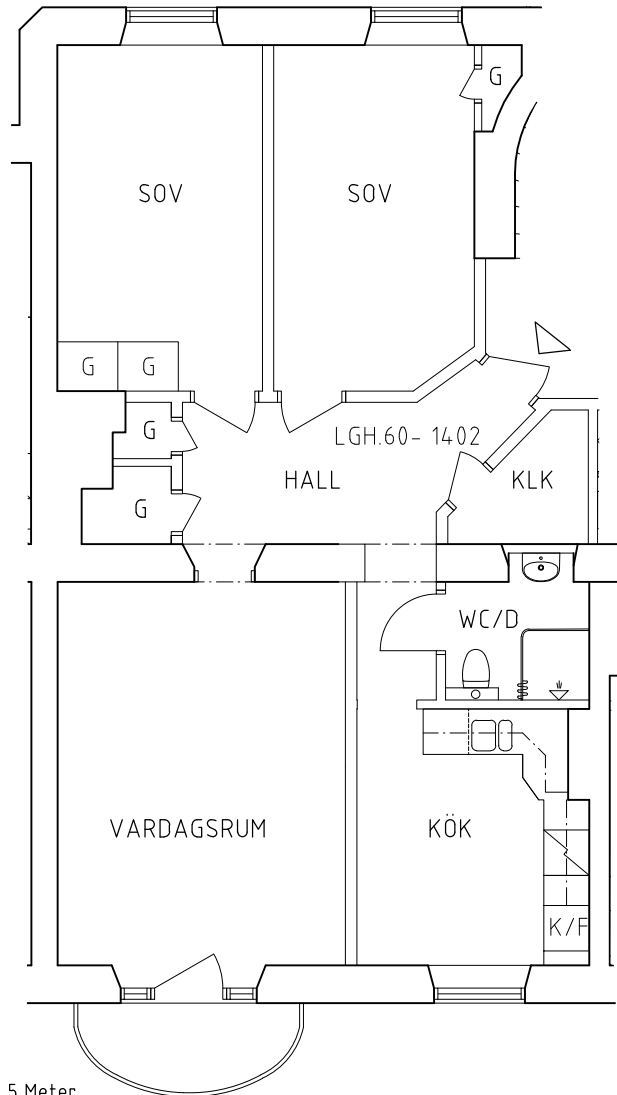

STIFTELSEN  
ISAAK HIRSCHS  
MINNE

**Kvarter** Kakelugnen 11  
**Antal rum** 3 rok  
**Yta** 74 m<sup>2</sup>  
**Plan** 4  
**Lägenhetsnr** 1402  
**Karlsbergsvägen 60**

0 1 2 3 4 5 Meter

SKALA 1:100