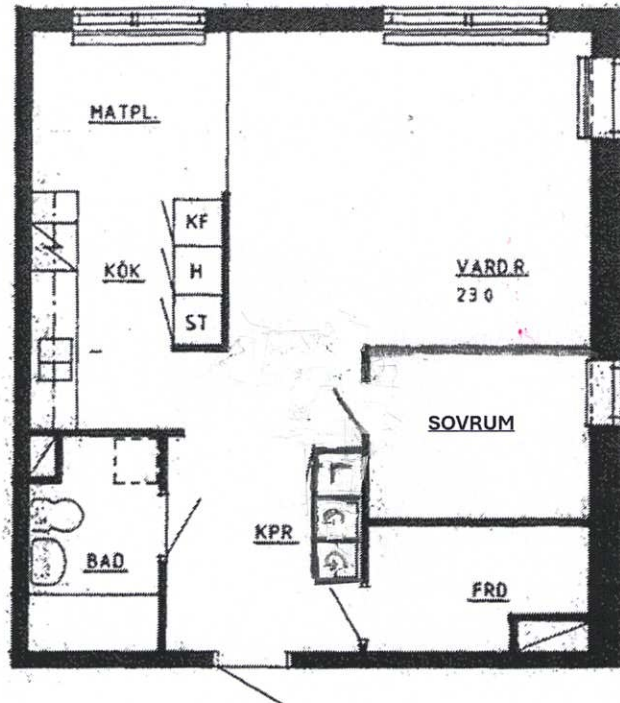

2 rum och kök 52,5 m²

Inklusive 3,9 m² förråd

Skala 1:100

Förkortningar

G	Garderob	F	Frysskåp
L	Linneskåp	K	Kylskåp
ST	Städskåp	KF	Kyl/frys
H	Hyllskåp	FRD	Förråd
		□	Förberett för disk el. tvättmaskin

Orienteringsplan

Lägenhet återfinns i huset inom ifyllt område på orienteringsplanen. Det finns 4 likadana lägenheter i huset.