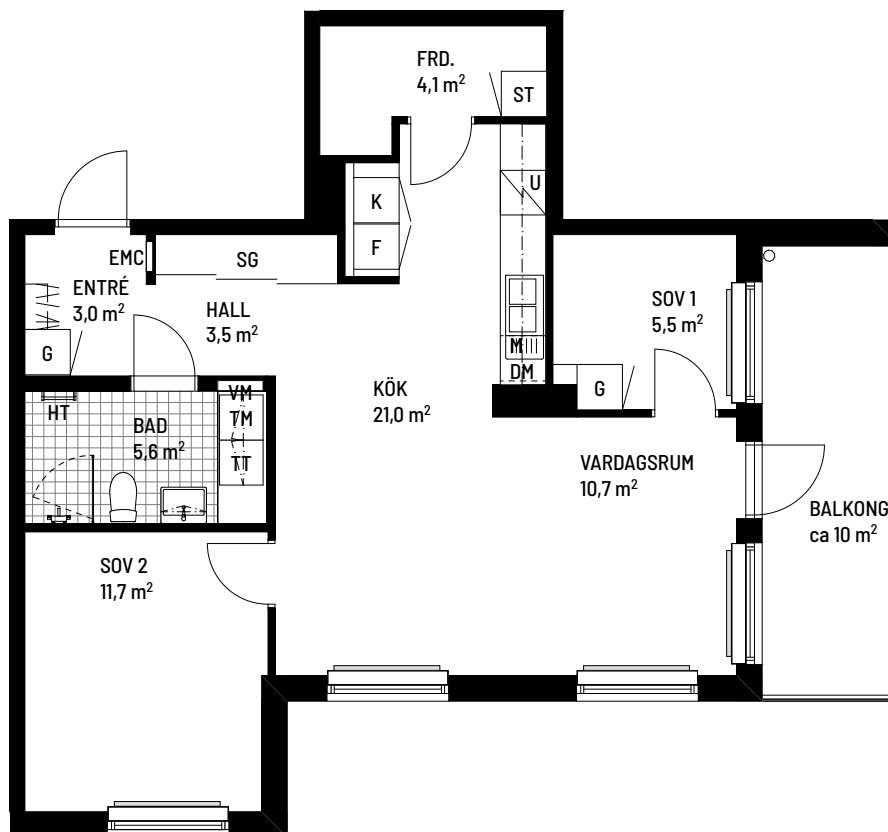

GAFFELSEGLET 11

Lägenhetsnummer: 1-1401

3 ROK
ca 68 m²

PLANRITNING

SKALA 1:100

ORIENTERINGSFIGUR

SYMBOLFÖRKLARING

K	Kyl	G	Garderob
F	Frys	ST	Städsåp
U	Häll och ugn	SG	Skjutsdörrsgarderob
M	Mikrovågsugn	HT	Handdukstork
DM	Diskmaskin	TM	Tvättmaskin
EMC	El- och mediacentral	TT	Torktumlare
VM	Vattenmätarskåp		Radiator

Takhöjd: ca 2,5 m Bröstningshöjd fönster: ca 0,7m Parkettgolv: Ask
FRD: Förråd i lgh, externt förråd finns ej

Stena Fastigheter

BOFAKTABLAD

Stena Fastigheter förbehåller sig rätten till ändringar och reserverar sig för ev feltryck.
Avvikelser kan förekomma.