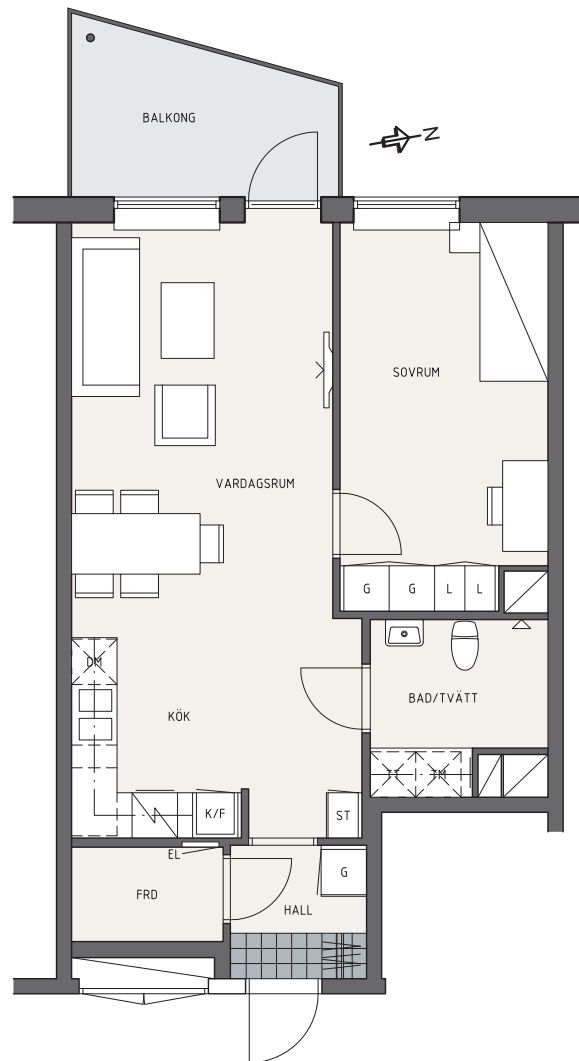

2 rum och kök, 55m²
Sverkersvägen 4, 1406

- G garderob
- L linneskåp
- ST städsåp
- K kyl
- F frys
-  spishäll
- HS högsåp
-  förberett för diskmaskin /tvättmaskin/torkumlare
-  EL el-skåp
-  hatthylla

Bröstningshöjd 900mm
över färdigt golv.

2015-08-12 Reservation för eventuella ändringar.