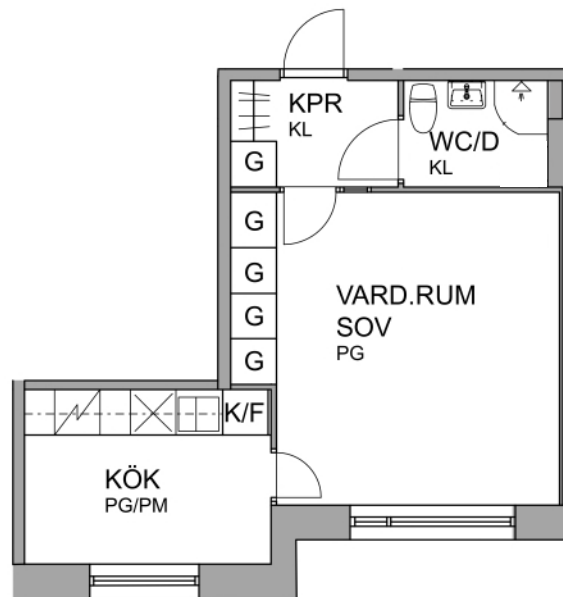

1 RoK 32 m<sup>2</sup>

Lägenhetsnummer:

A-101457-0454	- 1506	F30
A-101457-0254	- 1506	F26
A-101457-0444	- 1406	F30
A-101457-0244	- 1406	F26
A-101457-0434	- 1306	F30
A-101457-0233	- 1306	F26
A-101457-0424	- 1206	F30
A-101457-0224	- 1206	F26

## FÖRKLARINGAR

	GARDEROB / SKÅP MED BEFINTLIG INREDNING
	STÄDSKÅP
	KYL/FRYS
	KYL
	FRYS
	PLATS FÖR DISKMASKIN
	SPIS
	SCHAKT

KAPPHYLLA

KPR = KAPPRUM  
KLK = KLÄDKAMMARE

GOLVMATERIAL  
PG = PARKETTGOV  
PM = PLASTMATTA  
KL = KLINKERGOLV  
— GRÄNS MELLAN OLIKA MATERIAL

RUMSHÖJD GENERELLT: 2500 MM

TV OCH DATAUTTAG I ALLA SOV  
OCH VARDAGSRUM

TELEUTTAG I ALLA SOV OCH  
VARDAGSRUM SAMT KÖK

TOTAL BOAREA INNEFATTAR  
INNERVÄGGAR, VARFÖR AREAN EJ  
ÖVERRENSSTÄMMER MED DEN  
SAMMANLAGDA RUMSAREAN