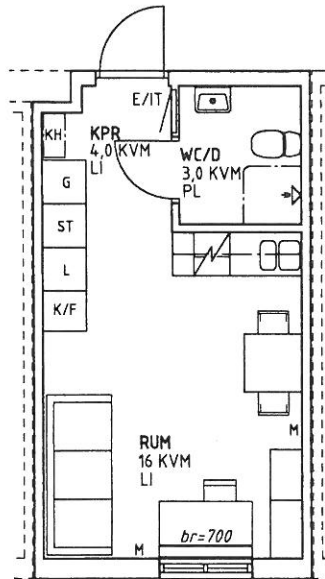

Studentlägenhet 23 kvm + förråd 1 kvm

Lgh 0903

1008

1108

1208

FÖRKLARINGAR

- K/F Kyl/Frys
- N Spis med häll/Ugn
- ST Städsåp
- L Linnesåp
- G Garderob
- KH Kapphylla
- br=700* Bröstningshöjd
- E/IT Elcentral / IT-central
- M Mediauttag
- LI Linoleummatta
- PL Plastmatta

LÄGENHETSPLAN

SITUATIONSPLAN

SEKTION