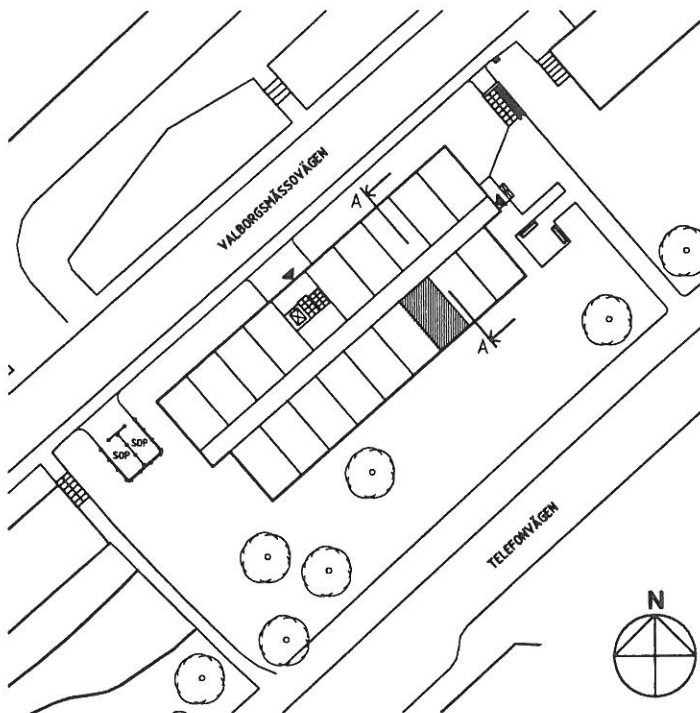

Studentlägenhet 23 kvm + förråd 1 kvm

Lgh 0903

1008

1108

1208

FÖRKLARINGAR

- K/F Kyl/Frys
- N Spis med häll/Ugn
- ST Städsåp
- L Linnesåp
- G Garderob
- KH Kapphylla
- br=700* Bröstningshöjd
- E/IT Elcentral / IT-central
- M Mediauttag
- LI Linoleummatta
- PL Plastmatta

LÄGENHETSPLAN

SITUATIONSPLAN

SEKTION