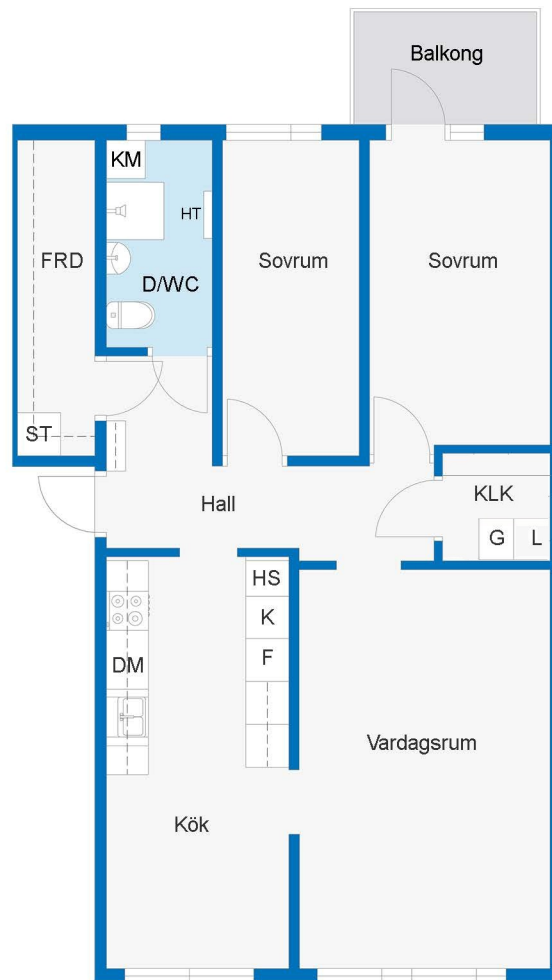

PLANRITNING

SKALA 1:100 0 5 m

SYMBOLFÖRKLARING

VF	Vindfång	ST	Städsåp
KLK	Klädkammare	DM	Plats för diskmaskin
KPR	Kaprum	TM	Plats för tvättmaskin/ alt. kombimaskin
G	Garderob	TP	Plats för tvättmaskin/ torktumlare
HS	Högsåp	HT	Handdukstork
K	Kyl		Installationsschakt
F	Frys		Hatthylla
K/F	Kyl/Frys		
	Spis		