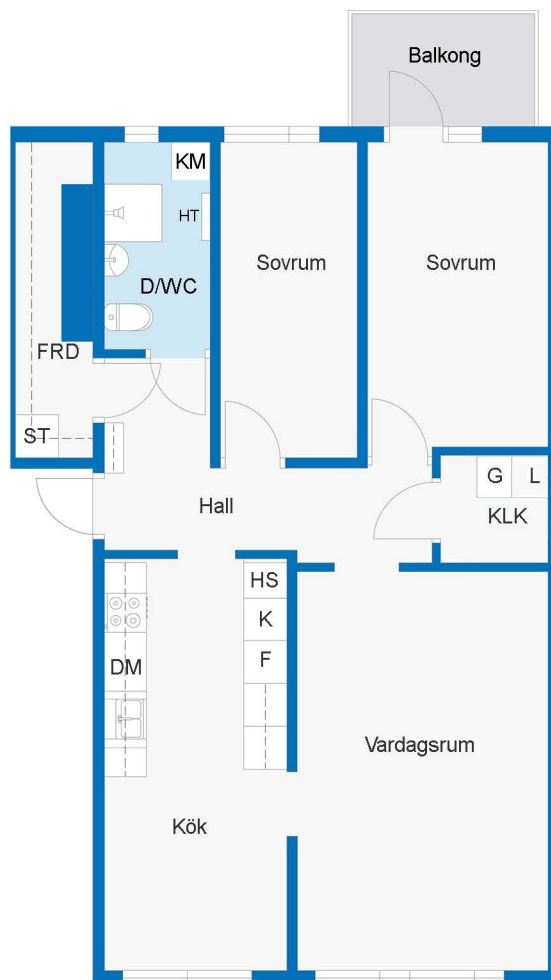

## PLANRITNING

SKALA 1:100 0 5 m

## SYMBOLFÖRKLARING

VF	Vindfång	ST	Städsåp
KLK	Klädkammare	DM	Plats för diskmaskin
KPR	Kaprum	TM	Plats för tvättmaskin/ alt. kombimaskin
G	Garderob	TP	Plats för tvättmaskin/ torktumlare
HS	Högsåp	HT	Handdukstork
K	Kyl		Installationsschakt
F	Frys		Hatthylla
K/F	Kyl/Frys		
	Spis		