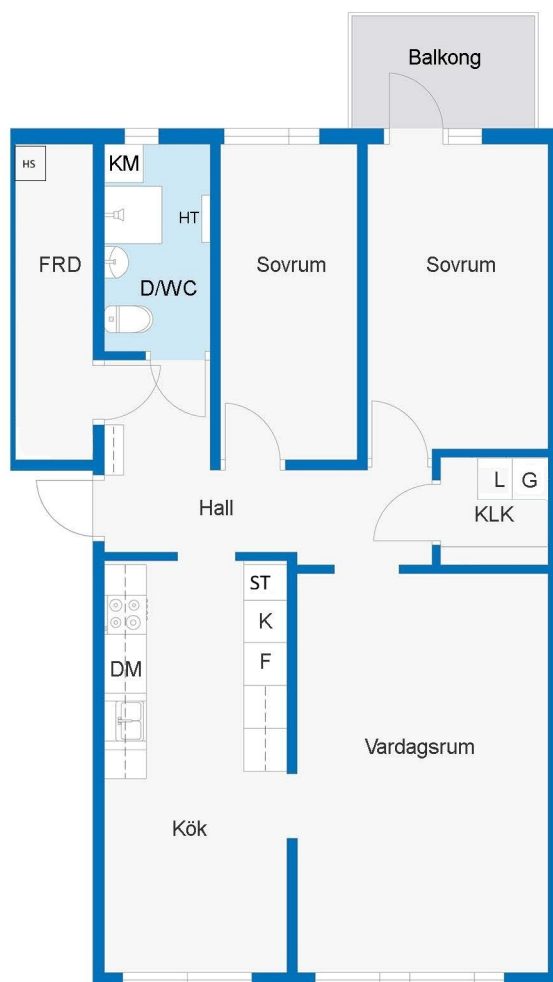

## PLANRITNING

SKALA 1:100 0 5 m

## SYMBOLFÖRKLARING

VF	Vindfång	ST	Städsåp
KLK	Klädkammare	DM	Plats för diskmaskin
KPR	Kaprum	TM	Plats för tvättmaskin/ alt. kombimaskin
G	Garderob	TP	Plats för tvättmaskin/ torktumlare
HS	Högsåp	HT	Handdukstork
K	Kyl		Installationsschakt
F	Frys		Hatthylla
K/F	Kyl/Frys		
	Spis		