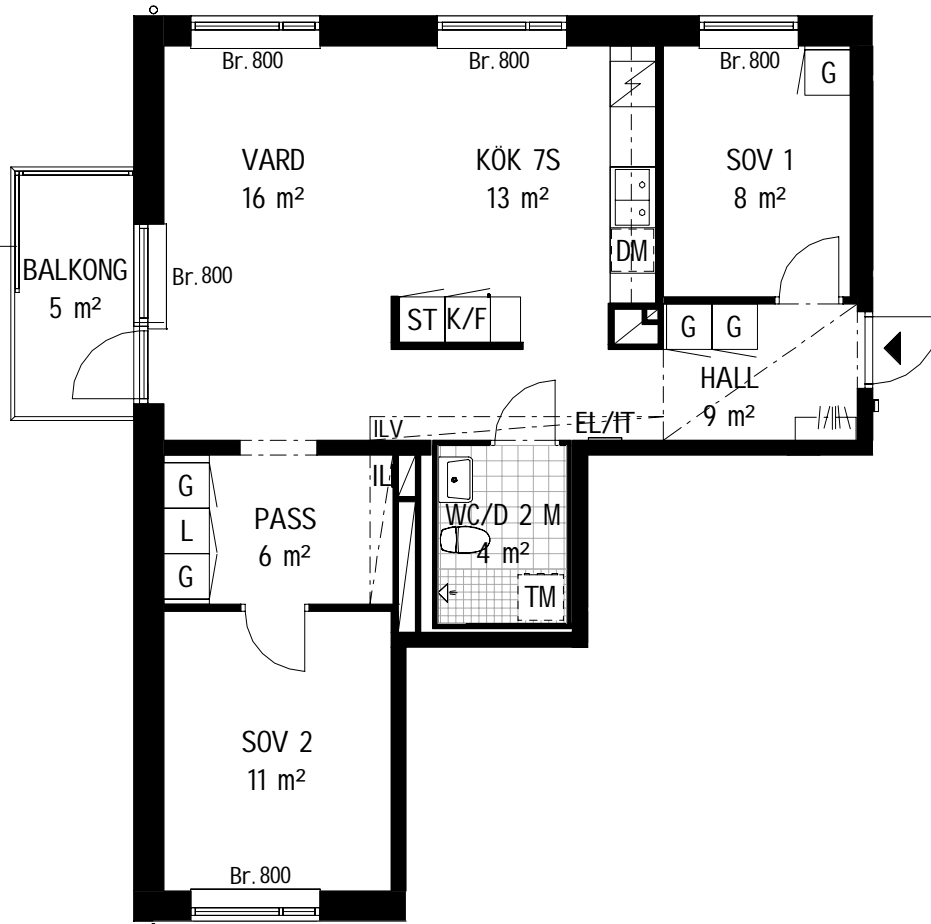

Bofakta

C-1104

C-1204

C-1304

C-1404

BULLERSKÄRM

FÖRKLARINGAR

	GARDEROB		KAPPHYLLA
	STÄDSKÅP		INKLÄDNAD I TAKVINKEL
	LINNESKÅP		INSPEKTIONSLUCKA
	KYL/FRYS		ELCENTRAL/IT-SKÅP
	PLATS FÖR DISKMASKIN		UNDERTAK, TAKHÖJD 2200 MM
	SPIS		BRÖSTNINGSHÖJD MM
	SCHAKT		RUMSHÖJD GENERELLT: 2500 MM
	PLATS FÖR TVÄTTMASKIN		TOTAL BOAREA INNEFATTAR INNERVÄGGAR, VARFÖR AREAN EJ ÖVERRENSSTÄMMER MED DEN SAMMANLAGDA RUMSAREAN
	KLINKERGOLV		