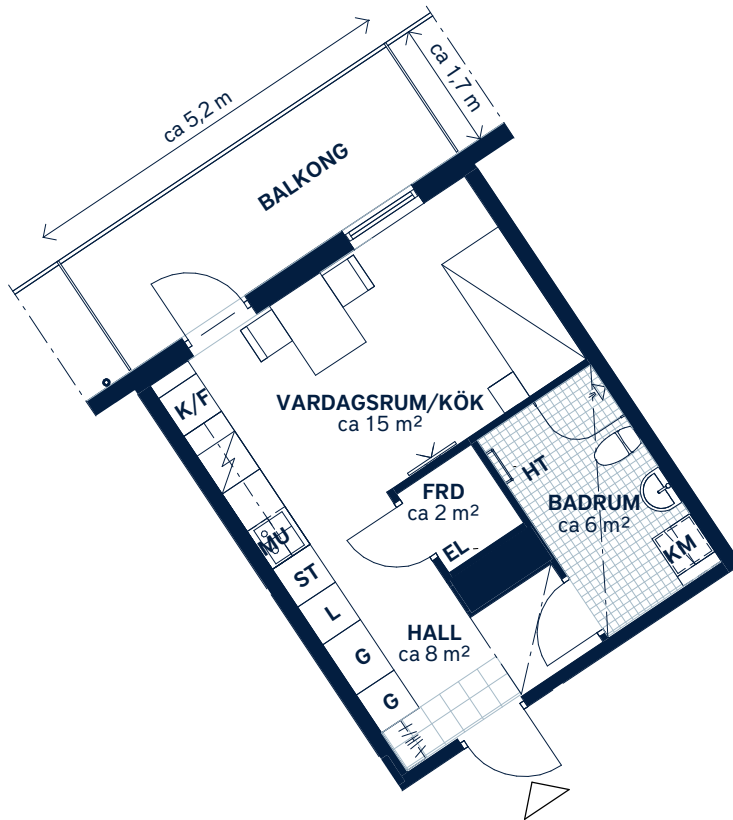

BOFAKTABLAD
Allén - Tyresö

SKALA 1 : 100 (A4)

<p>LÄGENHETSNUMMER: 0144</p>	<p>BOAREA: (CIRKA) 31m²</p>	<p>ANTAL RUM OCH KÖK: 1</p>																
<p>ORIENTERINGSVY <i>Uppifrån</i></p>	<p>FASADVY <i>Vy från Axel Wennergrens väg</i></p>	<p>FÖRKLARINGAR</p> <table border="0"> <tr> <td>G Garderob</td> <td> Hatthylla</td> </tr> <tr> <td>L Linneskåp</td> <td> Klinker</td> </tr> <tr> <td>ST Städskåp</td> <td> Multimediauttag</td> </tr> <tr> <td> Spishäll</td> <td>EL Elcentral</td> </tr> <tr> <td>K/F Kyl/frys</td> <td> Gipsinklädnad</td> </tr> <tr> <td>MU Mikrovågsugn</td> <td>FRD Förråd</td> </tr> <tr> <td>KM Kombimaskin</td> <td> Stuprör</td> </tr> <tr> <td>HT Handdukstork</td> <td></td> </tr> </table>	G Garderob	Hatthylla	L Linneskåp	Klinker	ST Städskåp	Multimediauttag	Spishäll	EL Elcentral	K/F Kyl/frys	Gipsinklädnad	MU Mikrovågsugn	FRD Förråd	KM Kombimaskin	Stuprör	HT Handdukstork	
G Garderob	Hatthylla																	
L Linneskåp	Klinker																	
ST Städskåp	Multimediauttag																	
Spishäll	EL Elcentral																	
K/F Kyl/frys	Gipsinklädnad																	
MU Mikrovågsugn	FRD Förråd																	
KM Kombimaskin	Stuprör																	
HT Handdukstork																		

Generell golvbeläggning om inget annat anges: ekparkett, trestav. Vikbara glasväggar i dusch.
Generell takhöjd ca 2,6 meter. Takhöjd vid gipsinklädnader ca 2,4 meter om inget annat anges.

Den angivna lägenhetsstorleken kan skilja sig från summan av rummens enskilda areor då samtliga areor är avrundade, samt då den totala arean inkluderar innerväggar. Upprättad: 2020-06-12 - Wallenstam förbehåller sig rätten till ändringar.