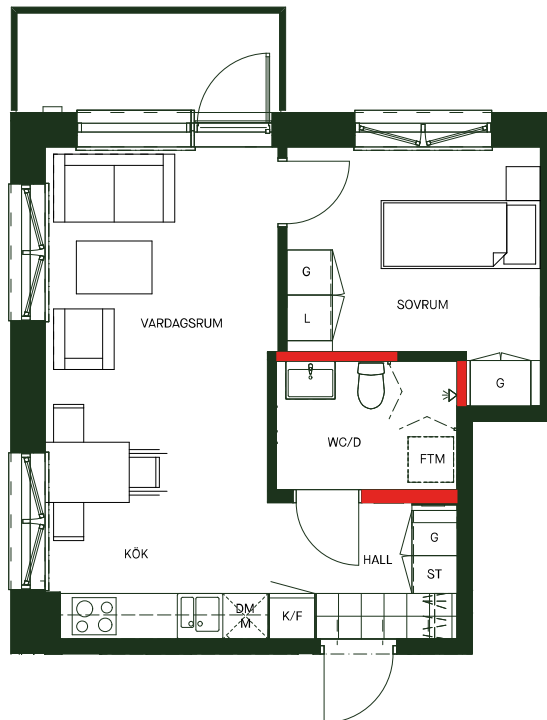

Kylfacket

39 m²
2 rok

Kylfacket
Stockholm

Gatuadress
Högrevgatan 28

Lägenhetsnummer
1305

Våning
3

Takhöjd
2,6 m

Skala 1:100

Avvikelser kan förekomma, areauppgifterna kan vara avrundade till närmaste heltal.

Inklädnader i tak samt undertak med lägre höjd kan förekomma.
Bröstningshöjd fönster generellt: 678 mm

Hemvist reserverar sig för eventuella tryckfel och förbehåller sig rätten till ändringar.

Teckenförklaringar

- Garderob
- Städskap
- Linneskåp
- Hyllsystem
- Förberett för Tvättmaskin
- Spis och ugn
- Kyl
- Fry
- Kyl och fry
- Högskåp
- Micro
- Diskmaskin

Vägg där borning, skruvning eller spikning ej är tillåten