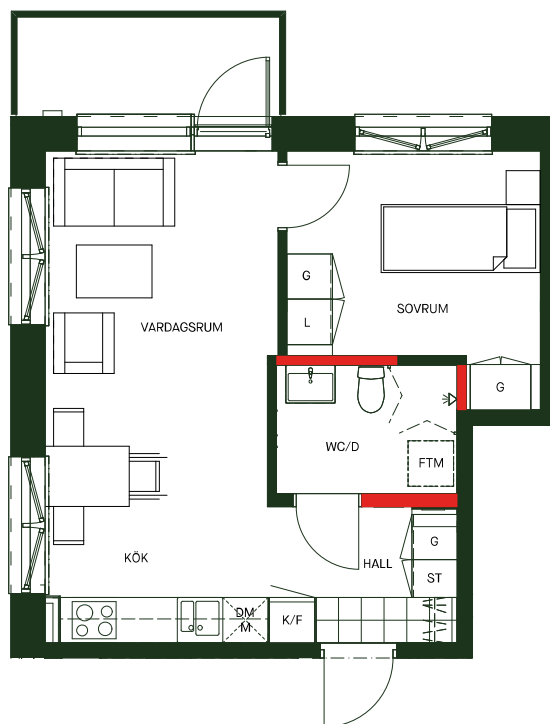

Kylfacket

39 m²
2 rok

Kylfacket
Stockholm

Gatuadress
Högrevsgatan 28

Lägenhetsnummer
1205

Våning
2

Takhöjd
2,6 m

Skala 1:100

Avvikelser kan förekomma, areauppgifterna kan vara avrundade till närmaste heltal.

Inklädnader i tak samt undertak med lägre höjd kan förekomma.

Bröstningshöjd fönster generellt: 678 mm

Hemvist reserverar sig för eventuella tryckfel och förbehåller sig rätten till ändringar.