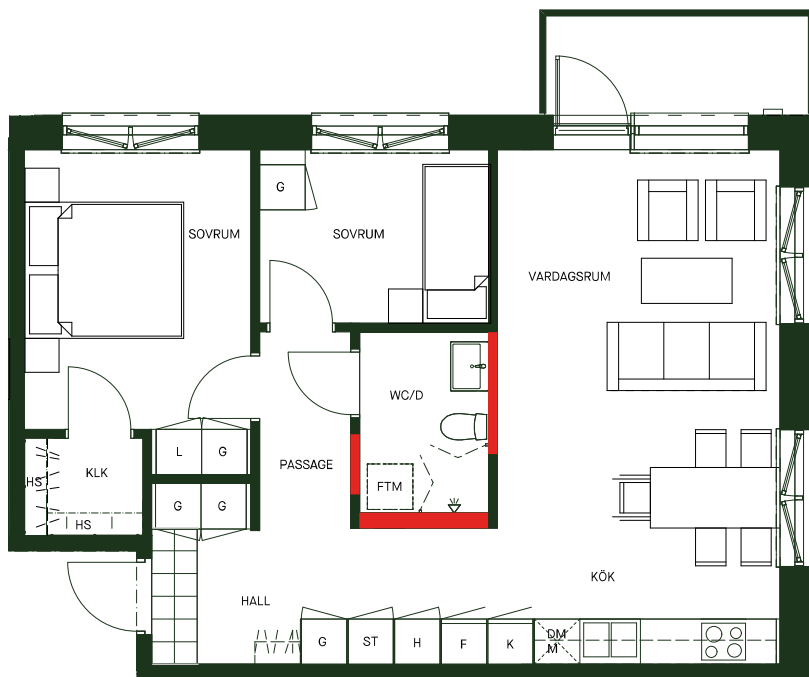

Kylfacket

65 m²
3 rok

Kylfacket
Stockholm

Gatuadress
Högrevsgatan 28

Lägenhetsnummer
1202

Våning
2

Takhöjd
2,6 m

Skala 1:100

Avvikelser kan förekomma, areauppgifterna kan vara avrundade till närmaste heltal.

Inklädnader i tak samt undertak med lägre höjd kan förekomma.

Bröstningshöjd fönster generellt: 678 mm

Hemvist reserverar sig för eventuella tryckfel och förbehåller sig rätten till ändringar.