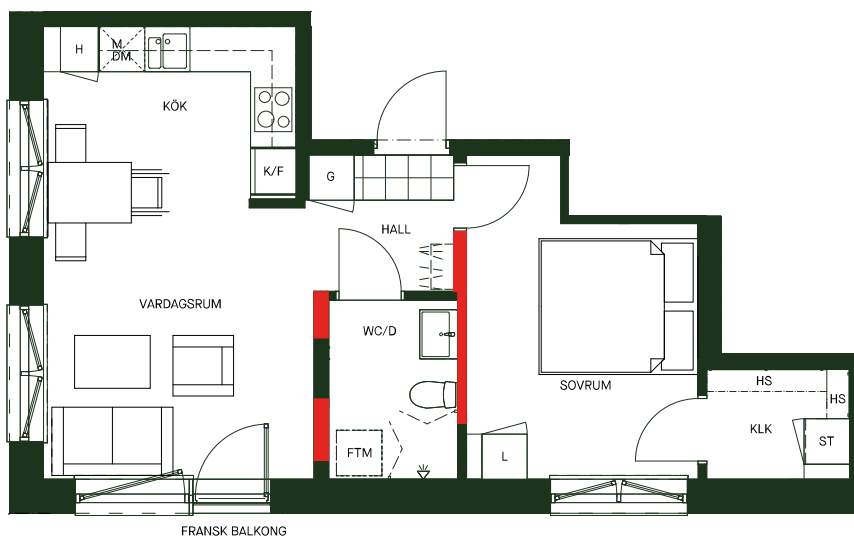

Kylfacket

44 m²
2 rok

Kylfacket
Stockholm

Gatuadress
Högrevsgatan 28

Lägenhetsnummer
1104

Våning
1

Takhöjd
2,6 m

Skala 1:100

Avvikelser kan förekomma, areauppgifterna kan vara avrundade till närmaste heltal.

Inklädnader i tak samt undertak med lägre höjd kan förekomma.

Bröstningshöjd fönster generellt: 678 mm

Hemvist reserverar sig för eventuella tryckfel och förbehåller sig rätten till ändringar.