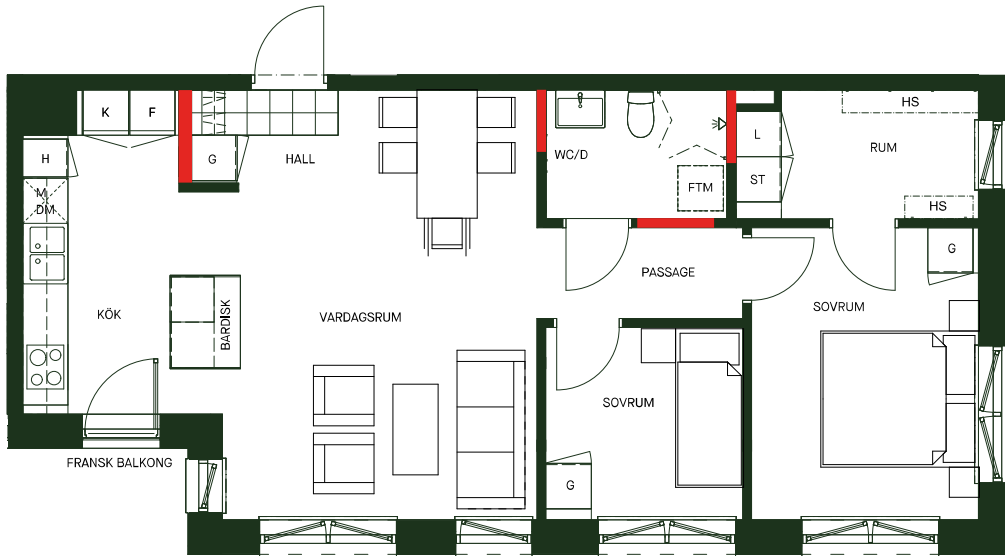

# Kylfacket

68 m<sup>2</sup>  
3,5 rok

Kylfacket  
Stockholm

Gatuadress  
Högrevsgatan 28

Lägenhetsnummer  
1103

Våning  
1

Takhöjd  
2,6 m

Skala 1:100

Avvikelser kan förekomma, areauppgifterna kan vara avrundade till närmaste heltal.

Inklädnader i tak samt undertak med lägre höjd kan förekomma.  
Bröstningshöjd fönster generellt: 678 mm

Hemvist reserverar sig för eventuella tryckfel och förbehåller sig rätten till ändringar.