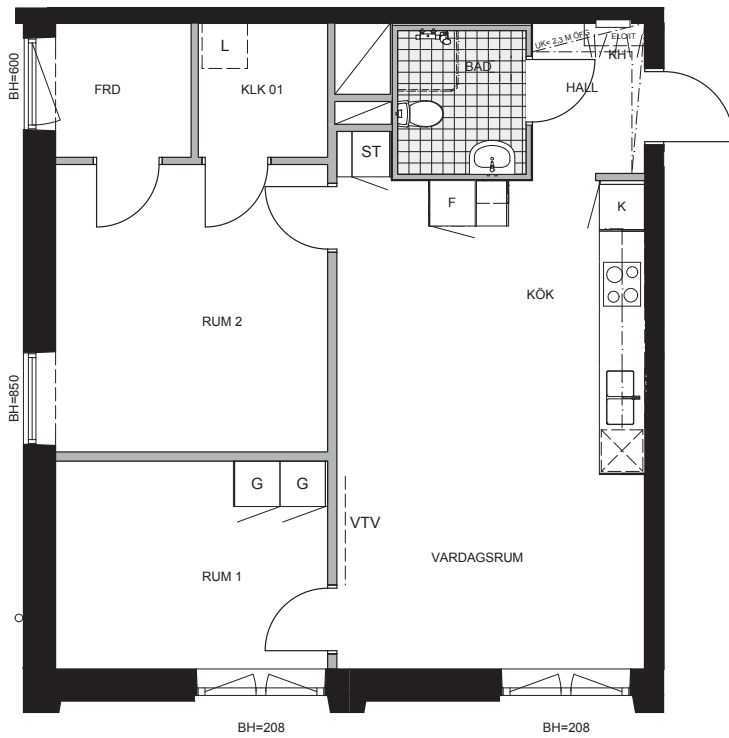

3

rum & kök, 65 kvm Alphyddevägen 16

SYMBOLFÖRKLARING

G	GARDEROB
ST	STÄDSKÅP
L	LINNEBACKAR
K/F	KYL OCH FRYS
K	KYL
F	FRYS
	INDUKTIONSHÅLL OCH UGN
	INDUKTIONSHÅLL OCH UGN, MICRO I ÖVERSKÅP
	FÖRBERETT FÖR DISKMASKIN
KH	KAPPHYLLA
KLK	KLÄDKAMMARE
FRD	FÖRRÅD
	SCHAKT
	BETONGVÄGG
	GIPSVÄGG
VTV	VÄGGFÖRSTÄRKNING FÖR VÄGG-TV
ELC/IT	EL-ITCENTRAL
BH X	BRÖSTNINGSHÖJD

RUMSHÖJD CA 2,5 M

OBS!
Kvadratmeter i rummen
utgör inte hela bostadsytan.

Rätten till ändringar förbehålles.

ALPHYDDAN
LGH NR:

1105, 1205