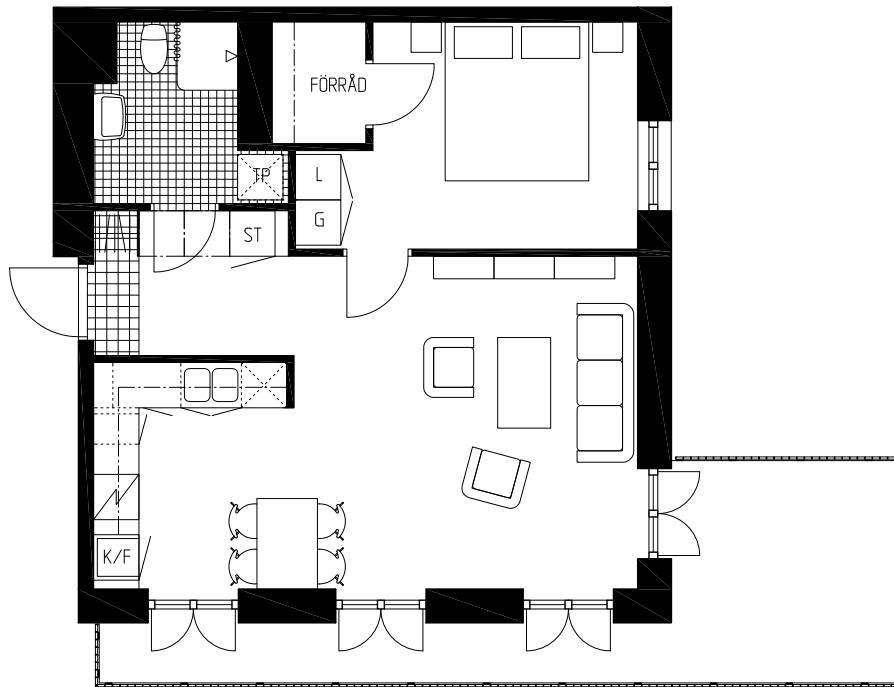

POSEIDONS GRÄND

HANINGE

2 r.o.k. - 53 kvm
 LGH. 0134, 0137

TECKENFÖRKLARING

- G - garderob
- L - linneskåp
- TP - tvättpelare
- ST - städsåp
- K - kyl
- F - frys
- ☒ - spis
- ☒ - plats för diskmaskin
- ☒ - klinker i bad/wc
- ☒ - klinker i hall

SEKTION

Plan 4,5
 Rumshöjd generellt: 2,57 m

LÄGE I KVARTERET

HUS E