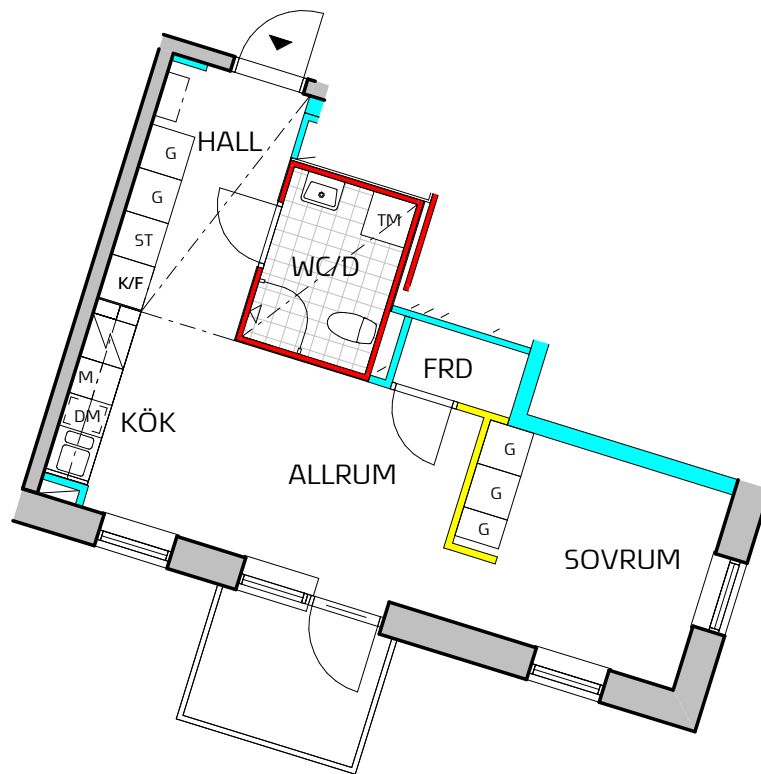

## LGH 13-1702

- Massiv betong
- Dubbelgips
- Enkelgips
- Enkelgips, får ej borras, endast lim

Storlek | **2 rum och kök**  
 Yta | **ca 36 m<sup>2</sup>**  
 Våning | **7 tr**

### SYMBOLFÖRKLARING

Symboler beskriver endast placering, ej form. Fönsterplaceringar och balkongdjup kan variera.

- K Kyl
- F Frys
- K/ Kyl / Frys
- Spishäll / Ugn
- M Förberett för Micro
- G Garderob
- ST Städ
- DM Förberett för Diskmaskin
- TM Förberett för Tvättmaskin - Kombimaskin
- Kapphylla
- Lokal sänkning av undertak