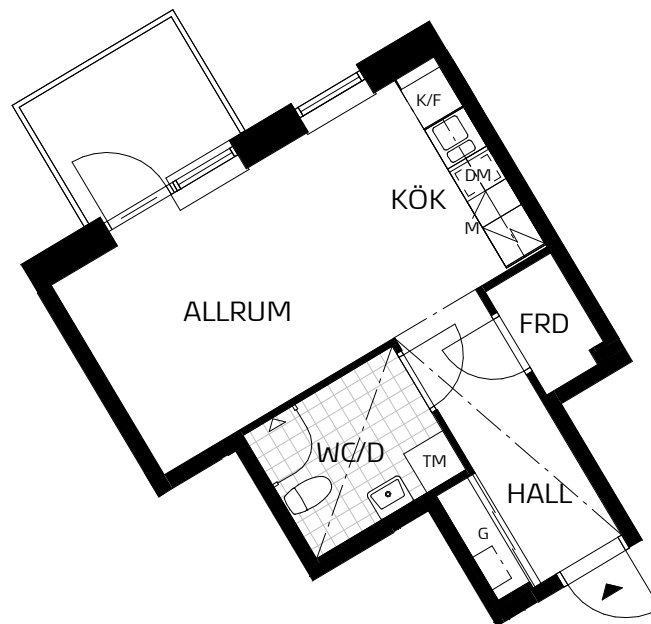

## LGH 10-1508

Storlek | **1 rum och kök**  
 Yta | **ca 30 m<sup>2</sup>**  
 Våning | **5 tr**

### SYMBOLFÖRKLARING

Symboler beskriver endast placering, ej form. Fönsterplaceringar och balkongdjup kan variera.

- K Kyl
- F Frys
- K/F Kyl / Frys
- / Spishäll / Ugn
- M Micro (inbyggnad)
- G Garderob
- DM Diskmaskin
- TM Tvättmaskin - Kombimaskin
- | Kapphylla
- / Lokal sänkning av undertak

SKALA 1:100