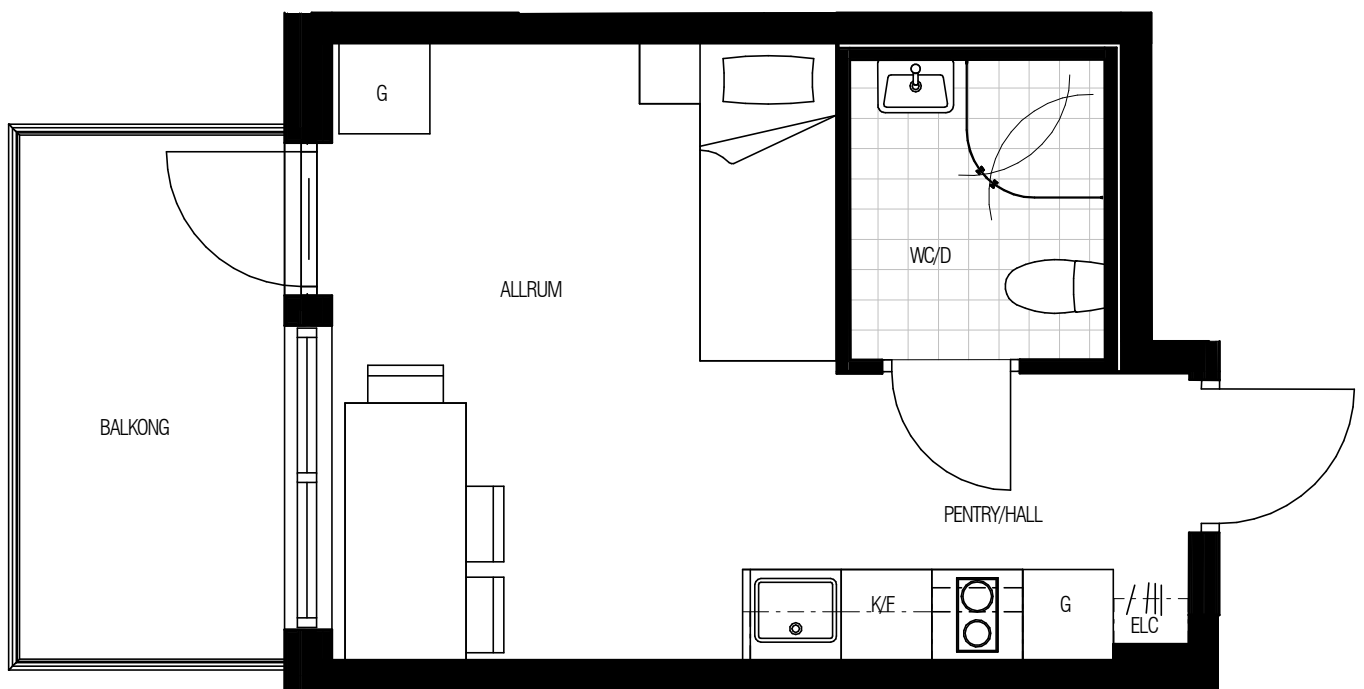

1 RoK, 22 m²

SKALA 1:50

METER

LÄGENHETSNUMMER:
1103, 1203, 1303,
1403, 1503

TECKENFÖRKLARING

	KLÄDHÄNGARE		ÖVERSKÅP
	GARDEROB		INSTALLATIONSSCHAKT
	SPIS		KÖKSFLÄKT
	KOMBINERAD KYL/FRYS	ELC	ELCENTRAL
	VÄLVD DUSCHVÄGG		KLINKER