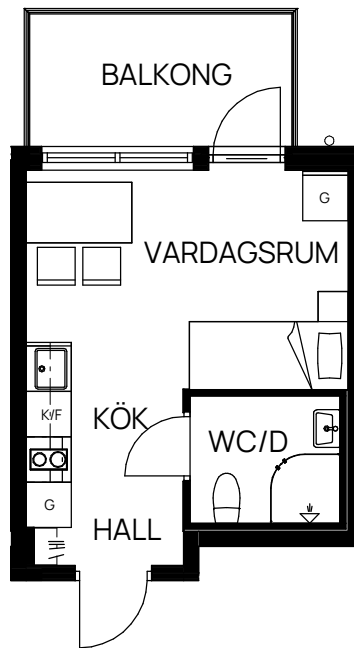

1

R O K

21 KVM

Stadsnära Bostäder

SKALA 1:100

METER

Med reservation för eventuella ändringar.

Bofaktablad upprättat 2023-12-08

LOKALISERINGFIGUR

MYNTKABINETTET

TECKENFÖRKLARING

- | | | |
|-------------|---------------------|-----------|
| KLÄDHÄNGARE | KOMBINERAD KYL/FRYS | KÖKSFLÄKT |
| GARDEROB | VÄLVD DUSCHVÄGG | KLINKER |
| SPIS | ÖVERSKÅP | |