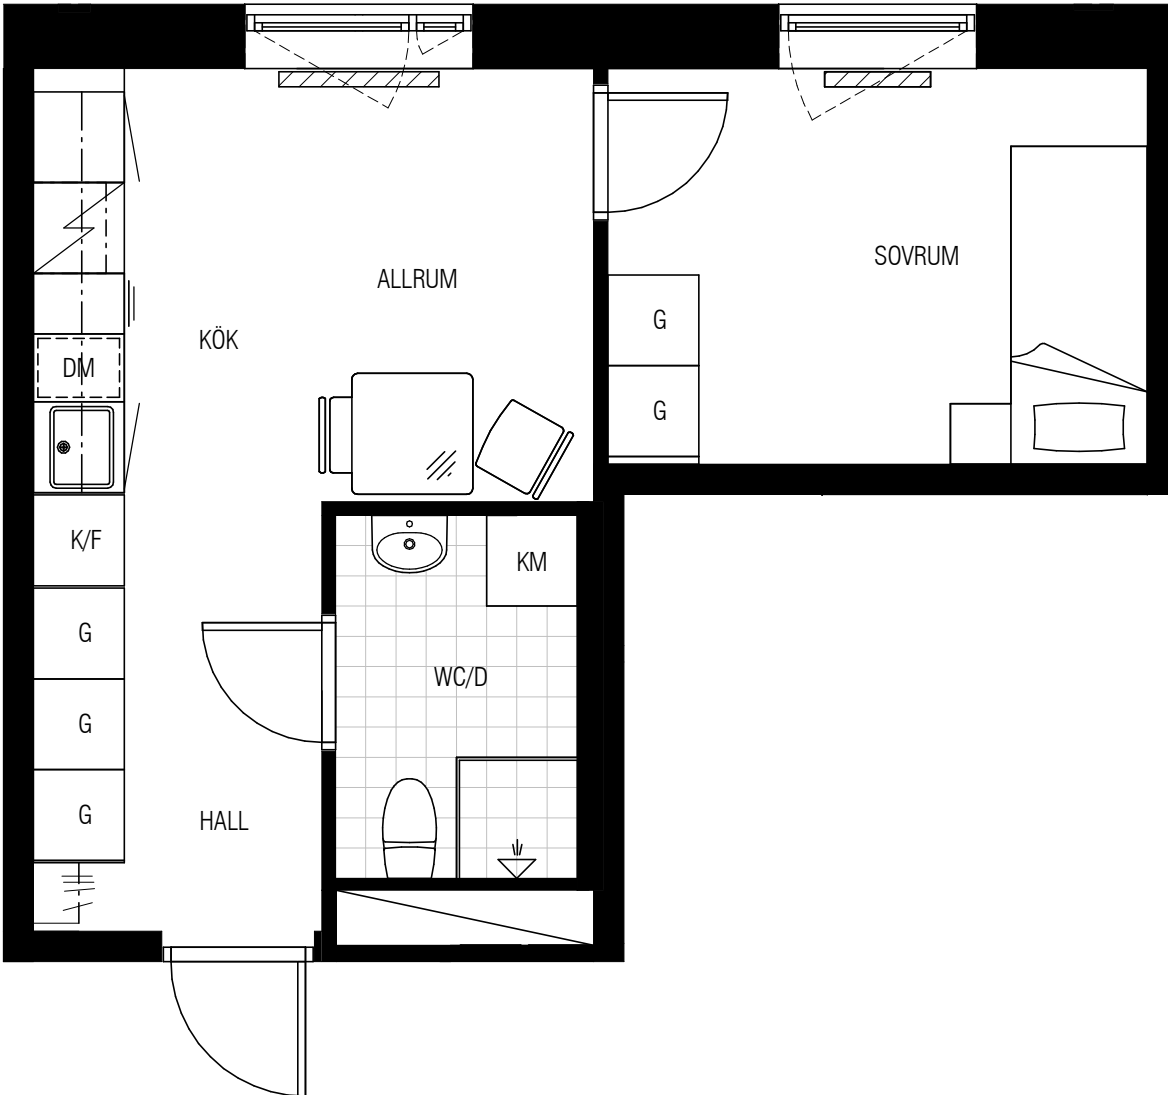

Typ 13A
2:1113
2:1313
2:1513
2:1706
2:1906
2:2106

TECKENFÖRKLARING

RADIATOR	KLÄDHÄNGARE	ÖVERSKÅP
GARDEROB	KOMBINERAD KYL/FRYS	INSTALLATIONS-SCHAKT
SPIS	KOMBINATIONSMASKIN	KÖKSFLÄKT
KÖK	KOMBINATIONSMASKIN	DISKMASKIN
BH	BH	BH

BOFAKTABLAD UPPRÄTTAT: 2023-05-23
BOFAKTABLAD REVIDERAT: -

SKALA 1:50 (A4)
MED RESERVATION FÖR EVENTUELLA ÄNDRINGAR.

GENERELL BRÖSTNINGSHÖJD: 600 MM