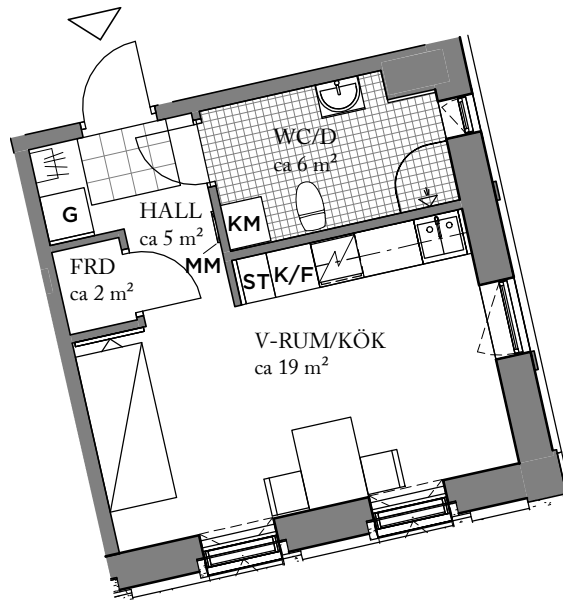

**UMAMI Park**  
Hallonbergen, Sundbyberg

**BOFAKTA**

1 RoK, ca 31 m<sup>2</sup>  
LGH NR: 0065

Visualisering. Avvikelser kan förekomma.

**ORIENTERINGSFIGUR**

**FÖRKLARINGAR**

<b>G</b> GARDEROB	HATTHYLLA
<b>ST</b> STÄDSKÅP	KLINKER
SPIS	ÖPPNINGSBART FÖNSTER
<b>K/F</b> KYL/FRYS	MULTIMEDIAUTTAG
<b>KM</b> KOMBIMASKIN	<b>MM</b> MULTIMEDIASKÅP

Generell golvbeläggning om inget annat anges: ekparkett, trestav.  
Takhöjd ca 2,7 meter om inget annat anges.

2019-08-23 - Wallenstam förbehåller sig rätten till ändringar.

**SKALA: 1 : 100 (A4)**