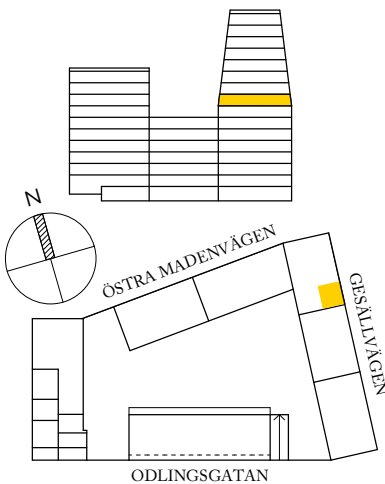

**UMAMI Park**  
Hallonbergen, Sundbyberg

**BOFAKTA**

1 RoK, ca 31 m<sup>2</sup>  
LGH NR: 0065

Visualisering. Avvikelser kan förekomma.

**ORIENTERINGSFIGUR**

**FÖRKLARINGAR**

<b>G</b> GARDEROB	HATTHYLLA
<b>ST</b> STÄDSKÅP	KLINKER
SPIS	ÖPPNINGSBART FÖNSTER
<b>K/F</b> KYL/FRYS	MULTIMEDIAUTTAG
<b>KM</b> KOMBIMASKIN	<b>MM</b> MULTIMEDIASKÅP

Generell golvbeläggning om inget annat anges: ekparkett, trestav.  
Takhöjd ca 2,7 meter om inget annat anges.

2019-08-23 - Wallenstam förbehåller sig rätten till ändringar.

**SKALA: 1 : 100 (A4)**