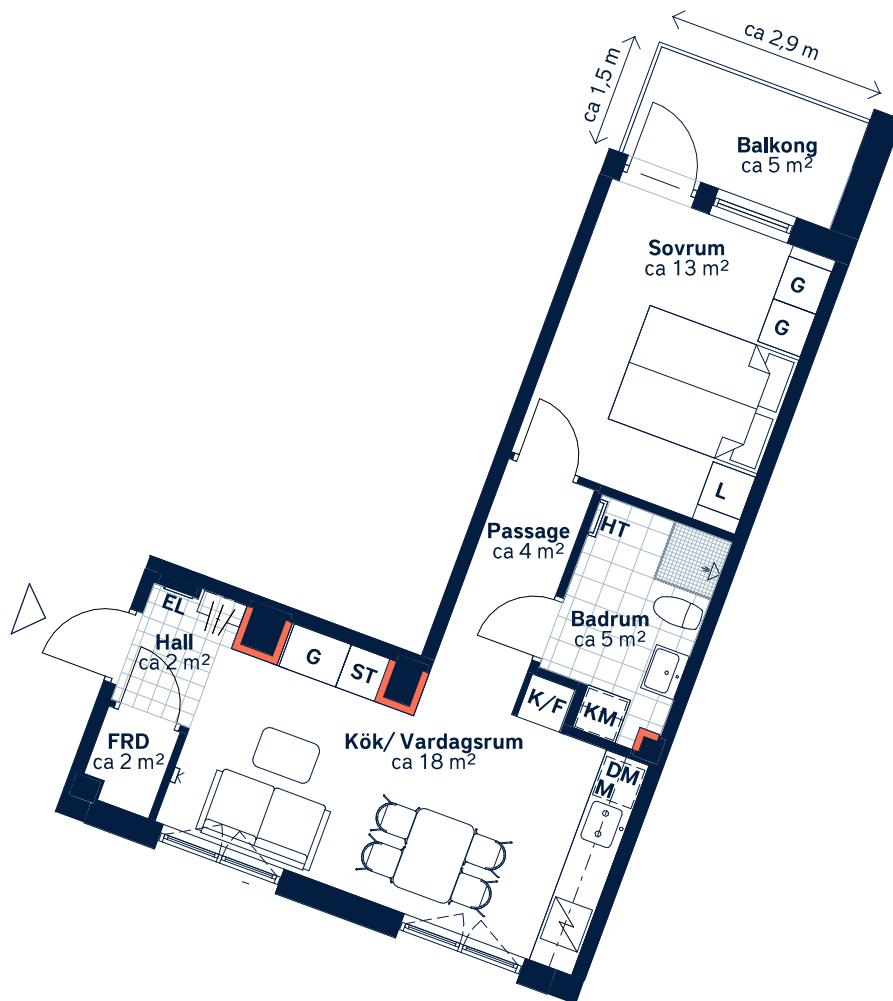

BOFAKTABLAD

Kv. Ädellövet - Klockelund, Farsta

Ej lämplig vägg att borra i på grund av el/rör-installationer och brandskydd.

SKALA 1:100 (A4)

<p>LÄGENHETSNUMMER: 0454</p>	<p>BOAREA: (CIRKA) 43m²</p>	<p>ANTAL RUM OCH KÖK: 2</p>																
<p>ORIENTERINGSVY <i>Uppifrån</i></p>	<p>FASADVY <i>Vy från parken</i></p>	<p>FÖRKLARINGAR</p> <table border="0"> <tr> <td>G Garderob</td> <td>HT Handduktork</td> </tr> <tr> <td>L Linneskåp</td> <td> Hatthylla</td> </tr> <tr> <td>ST Städsåp</td> <td> Klinker</td> </tr> <tr> <td> Spishäll</td> <td> Öppningsbart fönster</td> </tr> <tr> <td>K/F Kyl/frys</td> <td> Multimediauttag</td> </tr> <tr> <td>DM Diskmaskin</td> <td>EL Elcentral</td> </tr> <tr> <td>M Mikrovågsugn</td> <td>FRD Förråd</td> </tr> <tr> <td>KM Kombimaskin</td> <td></td> </tr> </table>	G Garderob	HT Handduktork	L Linneskåp	Hatthylla	ST Städsåp	Klinker	Spishäll	Öppningsbart fönster	K/F Kyl/frys	Multimediauttag	DM Diskmaskin	EL Elcentral	M Mikrovågsugn	FRD Förråd	KM Kombimaskin	
G Garderob	HT Handduktork																	
L Linneskåp	Hatthylla																	
ST Städsåp	Klinker																	
Spishäll	Öppningsbart fönster																	
K/F Kyl/frys	Multimediauttag																	
DM Diskmaskin	EL Elcentral																	
M Mikrovågsugn	FRD Förråd																	
KM Kombimaskin																		

Generell golvbeläggning om inget annat anges: ekparkett, 3-stav. TV ovan mediauttag fästs med max 30 mm skruv. Plugg behövs ej. Takhöjd ca 2,5 meter om inget annat anges. Väggsåp ovan TM och KM.

Den angivna lägenhetsstorleken kan skilja sig från summan av rummens enskilda areor då samtliga areor är avrundade, samt då den totala arean inkluderar innerväggar. Upprättad: 2024-10-09 - Wallenstam förbehåller sig rätten till ändringar.