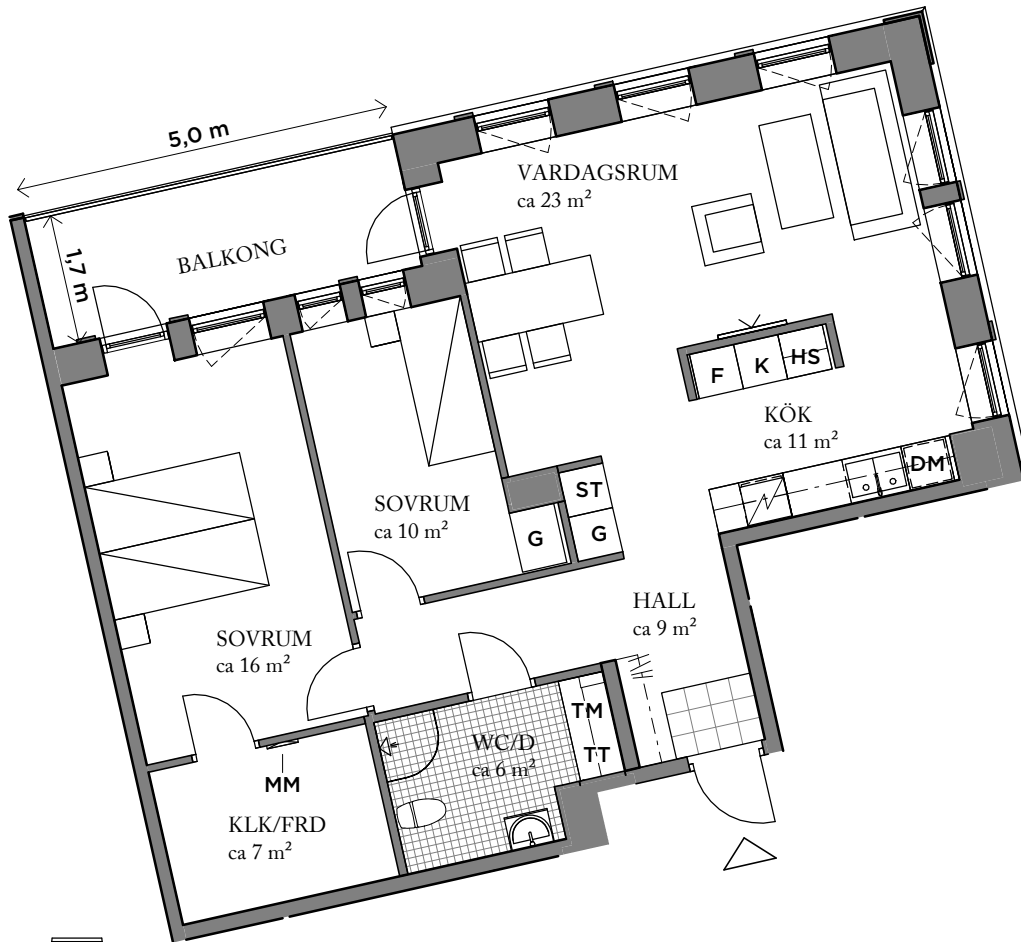

UMAMI Park
Hallonbergen, Sundbyberg

BOFAKTA

3 RoK, ca 82 m²
LGH NR: 0052

Visualisering. Avvikelser kan förekomma.

ORIENTERINGSFIGUR

FÖRKLARINGAR

G GARDEROB	TM TVÄTTMASKIN
HS HÖGSKÅP	TT TORKTUMLARE
ST STÅDSKÅP	HATHYLLA
SPIS	KLINKER
K KYLSKÅP	ÖPPNINGSBART FÖNSTER
F FRYS	MULTIMEDIAUTTAG
DM DISKMASKIN	MM MULTIMEDIASKÅP

Generell golvbeläggning om inget annat anges: ekparkett, trestav.
Takhöjd ca 2,7 meter om inget annat anges.

2019-08-23 - Wallenstam förbehåller sig rätten till ändringar.

SKALA: 1 : 100 (A4)