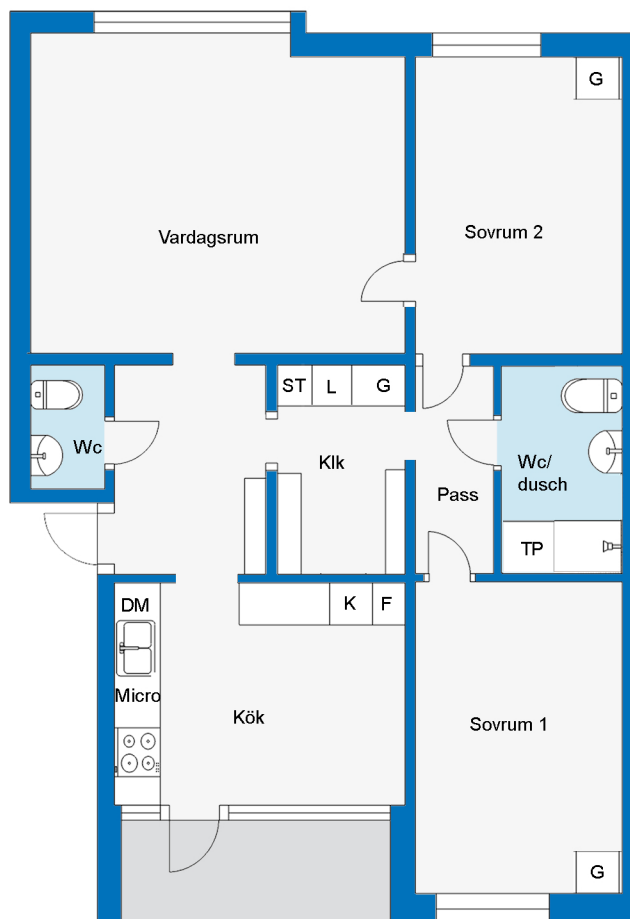

Bagarfruvägen 98

Lägenhetstyp 46043-00061 Våning 3

3 ROK
ca 84 m²

PLANRITNING

SKALA 1:100 0 5 m

SYMBOLFÖRKLARING

	Spis		Garderob
	Kyl/frys		Skafferi
	Städsåp		Linnesåp

Stena Fastigheter