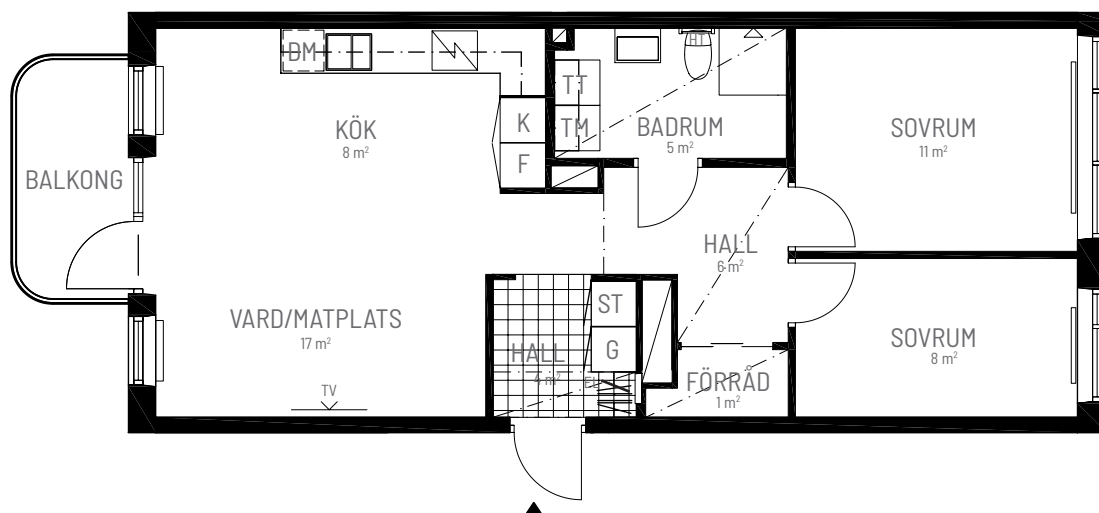

GAFFELSEGLET

Lägenhetsnr: A-1101, -1201, -1301, -1401, -1501, -1601.

3 ROK
ca 62 m²

PLANRITNING

SKALA 1:100

ORIENTERINGSFIGUR

SYMBOLFÖRKLARING

	Spis		Garderob
	Diskmaskin		Städskåp
	Kyl		Linneskåp
	Frys		Tvättmaskin
	Kyl/Frys		Torktumlare
	Sänkt takhöjd Min 2250 mm		Kombimaskin
HT	Handdukstork	EL	Elskåp