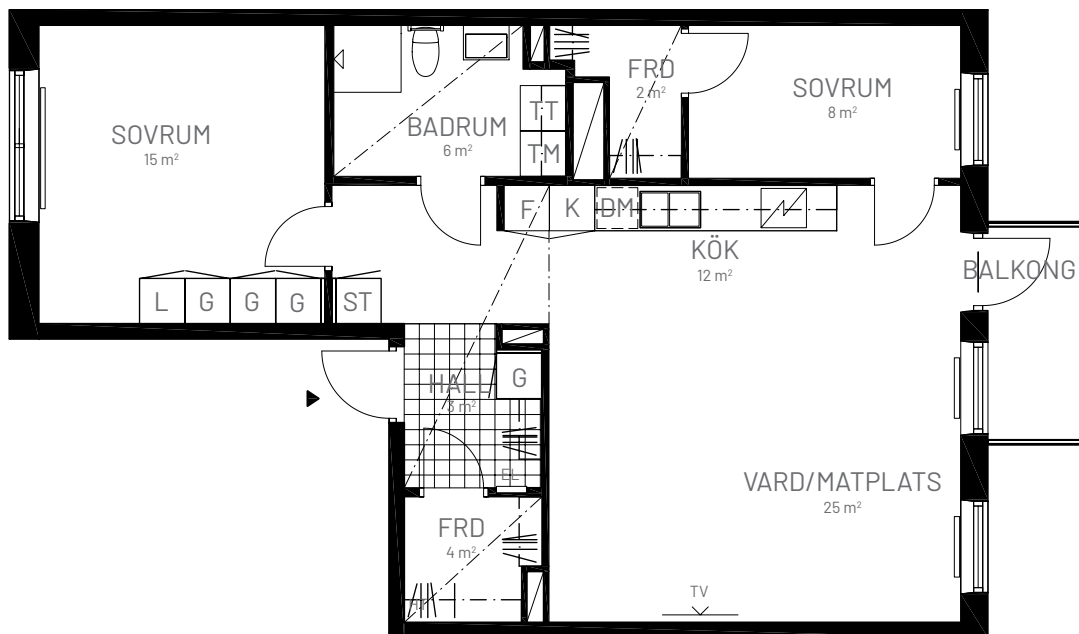

GAFFELSEGLET

Lägenhetsnr: G-1106, -1206, -1306.

3 ROK
ca 76 m²

PLANRITNING

SKALA 1:100

ORIENTERINGSFIGUR

SYMBOLFÖRKLARING

	Spis		Garderob
	Diskmaskin		Städsåp
	Kyl		Linnesåp
	Frys		Tvåttmaskin
	Kyl/Frys		Torktumlare
	Sänkt takhöjd Min 2250 mm		Kombimaskin
	HT Handdukstork		EL Elsåp