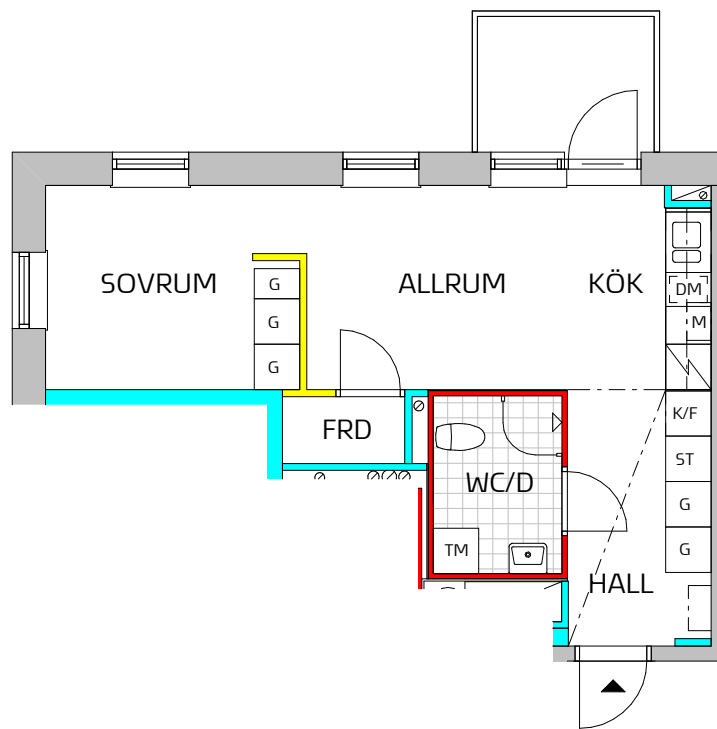

## LGH 11-1202

- Massiv betong
- Dubbelgips
- Enkelgips
- Enkelgips, får ej borras, endast lim

Storlek **2 rum och kök**  
 Yta **ca 36 m<sup>2</sup>**  
 Våning **2 tr**

### SYMBOLFÖRKLARING

Symboler beskriver endast placering, ej form. Fönsterplaceringar och balkongdjup kan variera.

- K Kyl
- F Frys
- K/F Kyl / Frys
- ↗ Spishäll / Ugn
- M Förberett för Micro
- G Garderob
- DM Förberett för Diskmaskin
- TM Förberett för Tvättmaskin - Kombimaskin
- Kapphylla
- Lokal sänkning av undertak