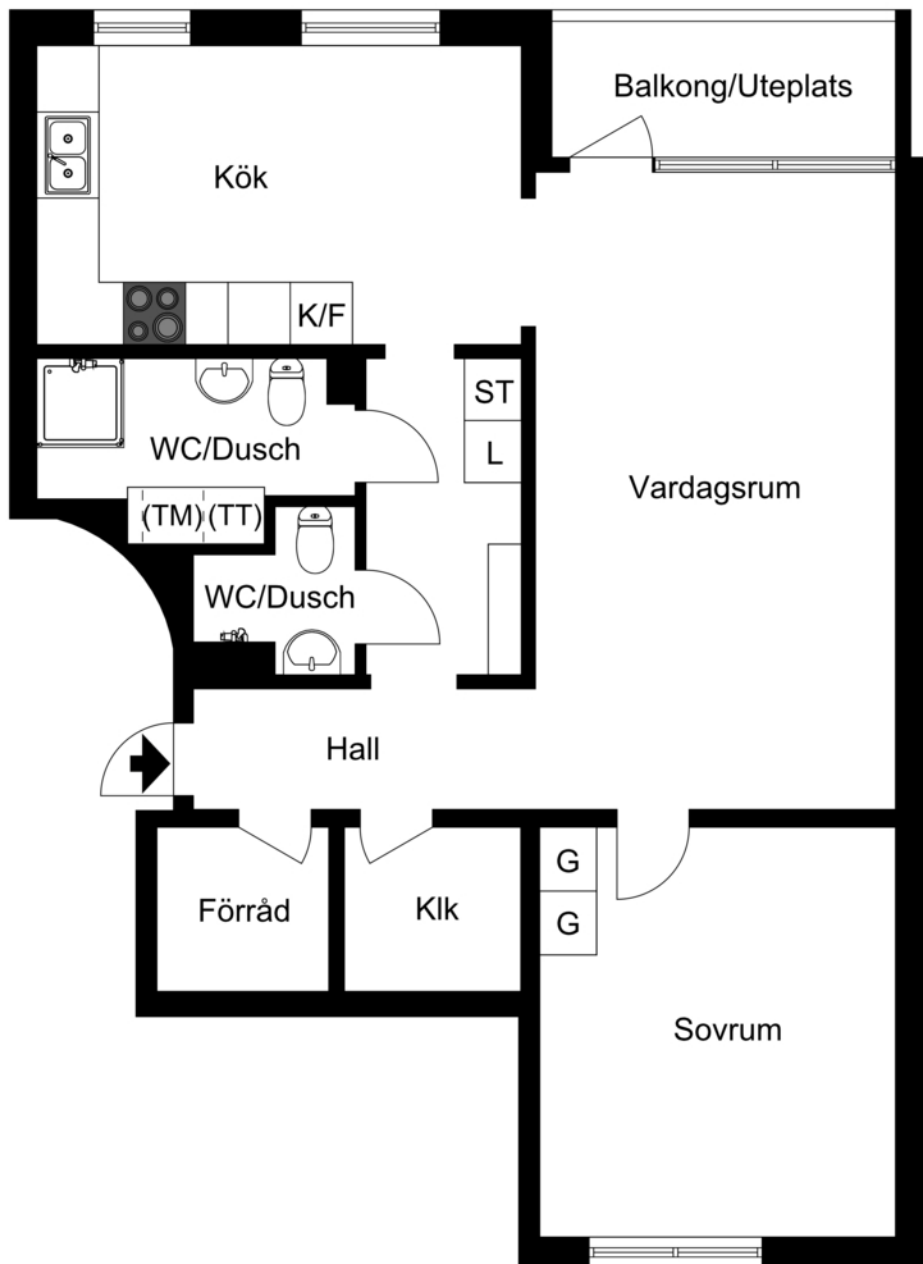

Vita Liljans Väg 43

Viss avvikelse kan förekomma. Skala och mått kan avvika från verkligheten.

## PLANRITNING

SKALA 1:100

## ORIENTERINGSFIGUR

## SYMBOLFÖRKLARING

Spis

G Garderob

K/F Kyl/frys

SK Skafferi

ST Städskåp

L Linneskåp

**Stena Fastigheter**