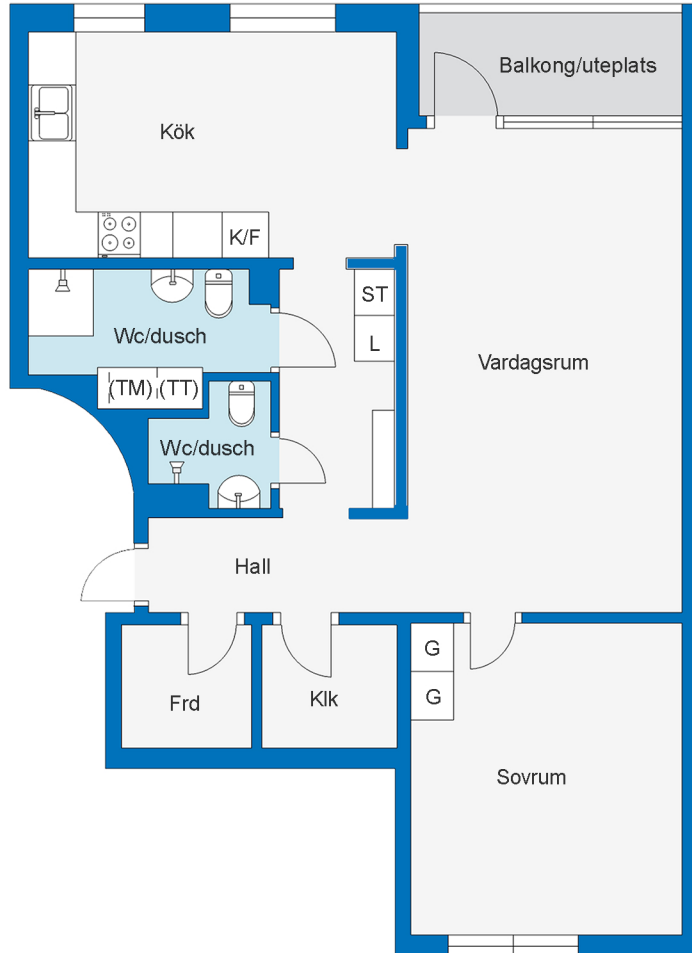

Vita Liljans Väg 43

Viss avvikelse kan förekomma. Skala och mått kan avvika från verkligheten.

## PLANRITNING

SKALA 1:100

## ORIENTERINGSFIGUR

## SYMBOLFÖRKLARING

Spis

G Garderob

K/F Kyl/frys

SK Skafferi

ST Städskåp

L Linneskåp

**Stena Fastigheter**