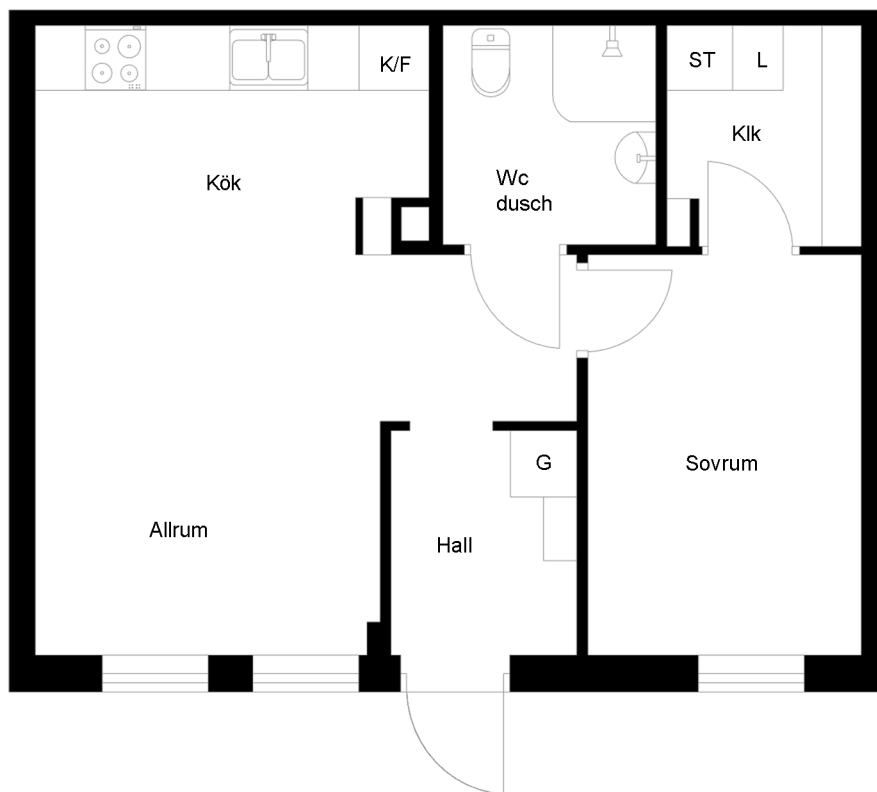

PLANRITNING

SYMBOLFÖRKLARING

 Spis	 Garderob
 Kyl/frys	 Skafferi
 Städsåp	 Linnesåp