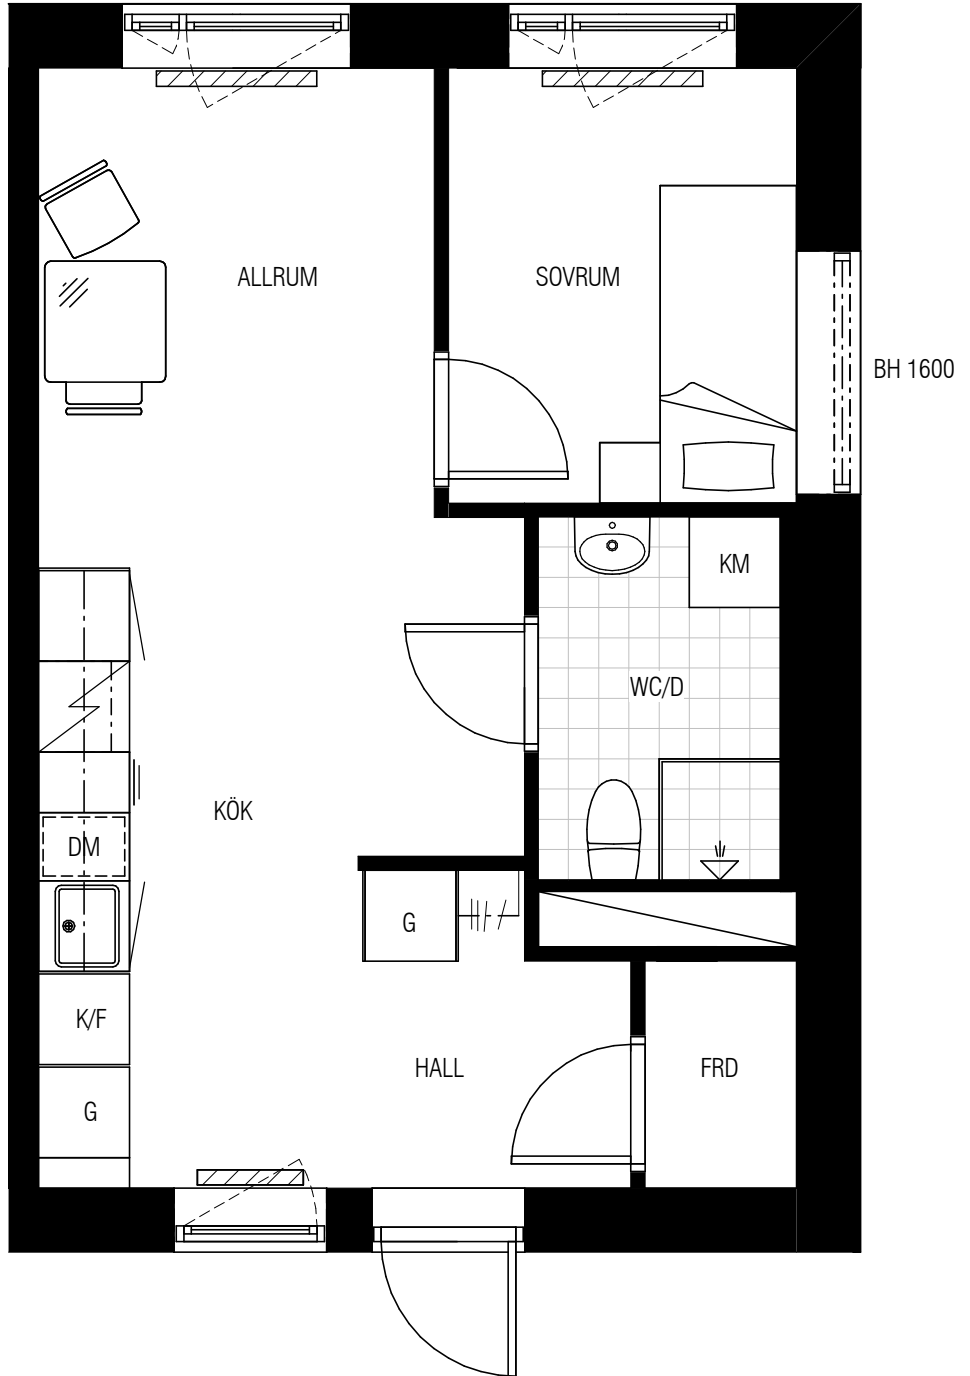

2

RoK
ca 36 m²

Typ 10B
1:1405

RADIUSPARKEN

1

FÖRSKOLEGÅRD/INNEGÅRD

2

RESPONSGATAN

PLAN 11

PLAN 10

PLAN 9

PLAN 8

PLAN 7

PLAN 6

TERRASS

PLAN 5